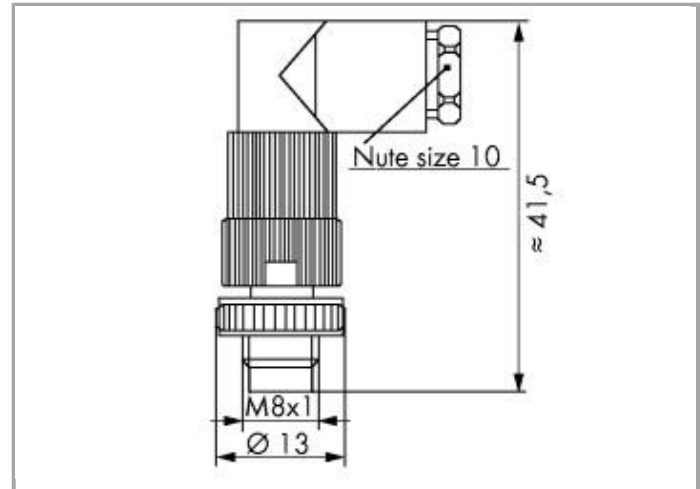

Fiche technique | Numéro d'article: 756-9105/030-000

Connecteurs pour câbles de capteurs et d'actionneurs; 3 pôles; Connecteur mâle M8 coudé

www.wago.com/756-9105/030-000

Anschließbare Leitung
Ø 4 ... 5 mm / 0,14 ... 0,34 mm²

Données

Données techniques

| | |
|---|---------|
| Version de raccordement | M8 plug |
| Nombre de pôles | 3 |
| Leitungsanschlussrichtung zur Steckrichtung | 90° |

Données de raccordement

| | |
|---------------------|-------------------------------------|
| Type de connexion 1 | Eindringtechnik |
| Conducteur rigide | 0,14 ... 0,34 mm ² / ... |

Données mécaniques

| | |
|-------------------------------------|------------|
| Diamètre raccordable du câble gainé | 4 ... 5 mm |
| Poids | 14.5 g |

Conditions d'environnement

| | |
|----------------------|----------|
| Indice de protection | IP67 |
| Charge calorifique | 0.143 MJ |