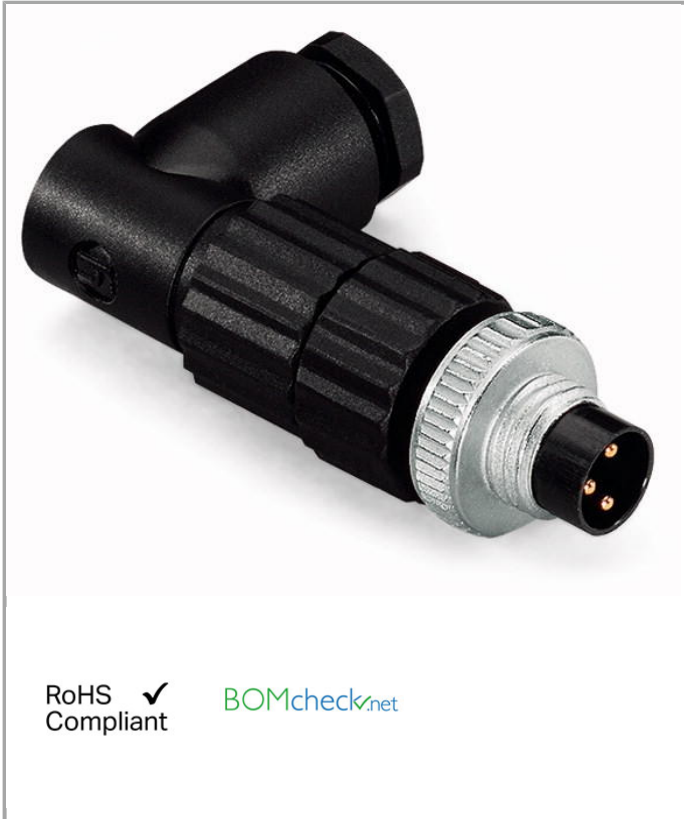

Fiche technique | Numéro d'article: 756-9105/030-000

Connecteurs pour câbles de capteurs et d'actionneurs; 3 pôles; Connecteur mâle M8 coudé

www.wago.com/756-9105/030-000

Anschließbare Leitung
Ø 4 ... 5 mm / 0,14 ... 0,34 mm²

Données

Données techniques

| | |
|---|---------|
| Version de raccordement | M8 plug |
| Nombre de pôles | 3 |
| Leitungsanschlussrichtung zur Steckrichtung | 90° |

Données de raccordement

| | |
|---------------------|-------------------------------------|
| Type de connexion 1 | Eindringtechnik |
| Conducteur rigide | 0,14 ... 0,34 mm ² / ... |

Données mécaniques

| | |
|-------------------------------------|------------|
| Diamètre raccordable du câble gainé | 4 ... 5 mm |
| Poids | 14.5 g |

Conditions d'environnement

| | |
|----------------------|----------|
| Indice de protection | IP67 |
| Charge calorifique | 0.143 MJ |