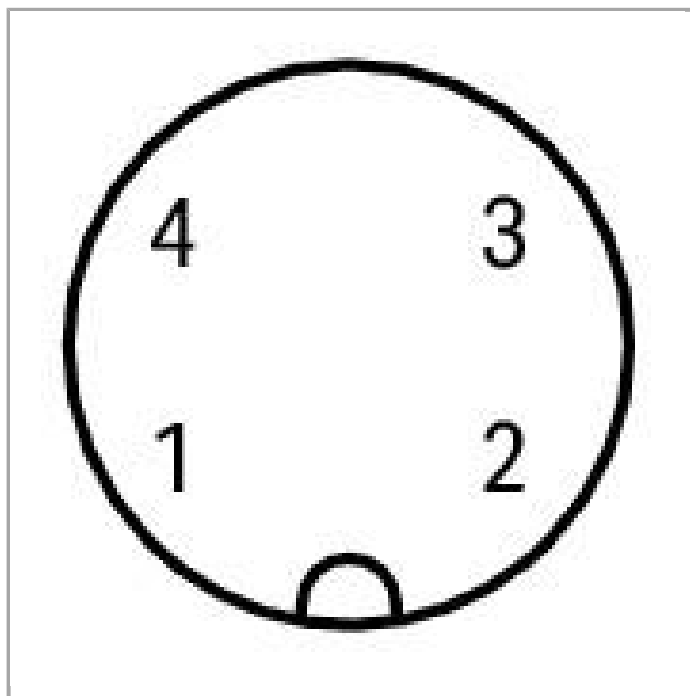

Fiche technique | Numéro d'article: 756-9206/040-000

Connecteurs pour câbles de capteurs et d'actionneurs; 4 pôles; Connecteur mâle M12 coudé

[www.wago.com/756-9206/040-000](http://www.wago.com/756-9206/040-000)

RoHS ✓  
Compliant

BOMcheck.net

Anschließbare Leitung  
Ø 6 ... 8 mm / 0,25 - 0,75 mm<sup>2</sup>

#### Données techniques

Version de raccordement	M12 plug
Nombre de pôles	4
Leitungsanschlussrichtung zur Steckrichtung	90°
Steckgesichtkodierung Leitung/Adapter 1 1	A coded

#### Données mécaniques

Diamètre raccordable du câble gainé	6 ... 8 mm
Poids	24 g