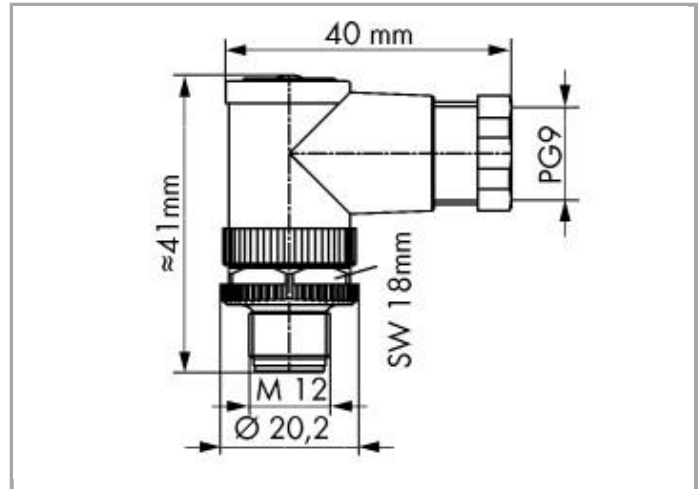

Fiche technique | Numéro d'article: 756-9206/040-000

Connecteurs pour câbles de capteurs et d'actionneurs; 4 pôles; Connecteur mâle M12 coudé

[www.wago.com/756-9206/040-000](http://www.wago.com/756-9206/040-000)

RoHS ✓  
Compliant

BOMcheck.net

Anschließbare Leitung  
Ø 6 ... 8 mm / 0,25 - 0,75 mm<sup>2</sup>

#### Données techniques

Version de raccordement	M12 plug
Nombre de pôles	4
Leitungsanschlussrichtung zur Steckrichtung	90°
Steckgesichtkodierung Leitung/Adapter 1 1	A coded

#### Données mécaniques

Diamètre raccordable du câble gainé	6 ... 8 mm
Poids	24 g