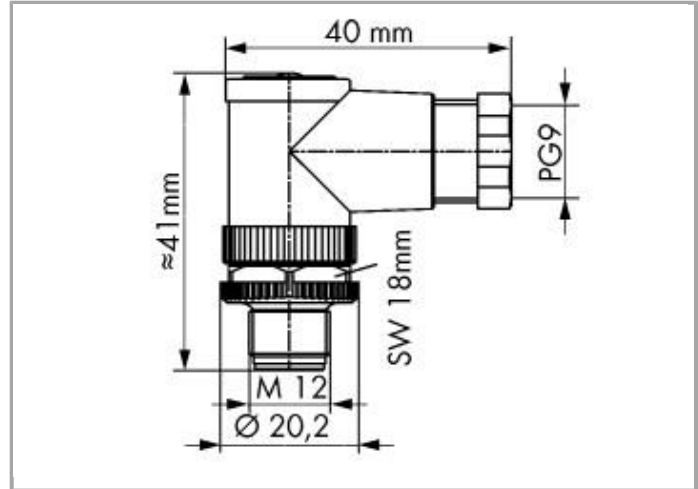

Fiche technique | Numéro d'article: 756-9206/050-000

Connecteurs pour câbles de capteurs et d'actionneurs; 5 pôles; Connecteur mâle M12 coudé

www.wago.com/756-9206/050-000

RoHS ✓
Compliant

BOMcheck.net

Anschließbare Leitung
Ø 6 ... 8 mm / 0,14 - 0,5 mm²

Données

Données techniques

Version de raccordement	M12 plug
Nombre de pôles	5
Leitungsanschlussrichtung zur Steckrichtung	90°
Steckgesichtkodierung Leitung/Adapter 1 1	A coded

Données de raccordement

Type de connexion 1	Federtechnik
Conducteur rigide	0,14 ... 0,5 mm ² / ...

Données mécaniques

Diamètre raccordable du câble gainé	6 ... 8 mm
Poids	25 g

Conditions d'environnement

Température ambiante (fonctionnement)	-25 ... 85 °C
Indice de protection	IP67

Dates commerciales

Country of origin	DE
GTIN	4050821114277
Customs Tariff No.	85369010000