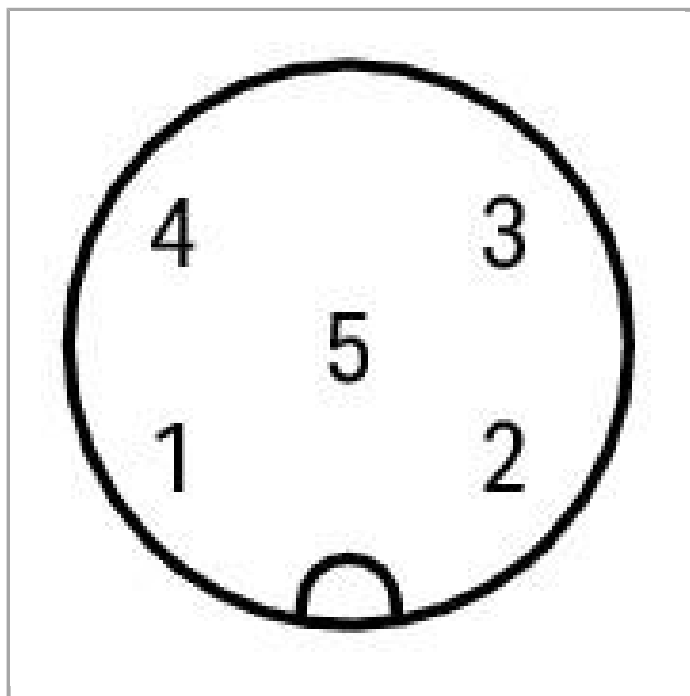

Fiche technique | Numéro d'article: 756-9206/050-000

Connecteurs pour câbles de capteurs et d'actionneurs; 5 pôles; Connecteur mâle M12 coudé

www.wago.com/756-9206/050-000

RoHS ✓
Compliant

BOMcheck.net

Anschließbare Leitung
Ø 6 ... 8 mm / 0,14 - 0,5 mm²

Données

Données techniques

Version de raccordement	M12 plug
Nombre de pôles	5
Leitungsanschlussrichtung zur Steckrichtung	90°
Steckgesichtkodierung Leitung/Adapter 1 1	A coded

Données de raccordement

Type de connexion 1	Federtechnik
Conducteur rigide	0,14 ... 0,5 mm ² / ...

Données mécaniques

Diamètre raccordable du câble gainé	6 ... 8 mm
Poids	25 g

Conditions d'environnement

Température ambiante (fonctionnement)	-25 ... 85 °C
Indice de protection	IP67

Dates commerciales

Country of origin	DE
GTIN	4050821114277
Customs Tariff No.	85369010000