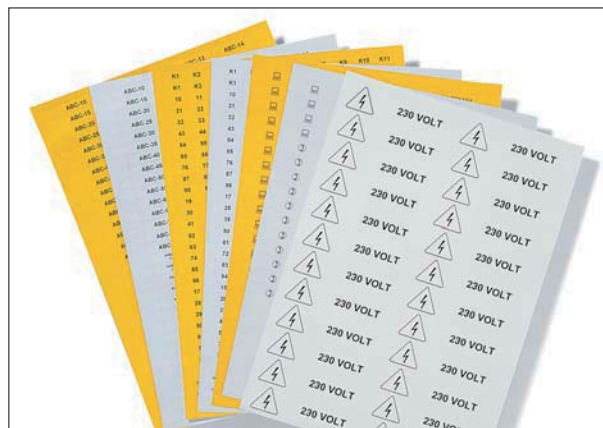

## Système de porte-étiquettes, impression laser

#### Principales caractéristiques

Les étiquettes HFX au format DIN A4 ont été spécialement développées pour les porte-étiquettes Helafix. Elles peuvent être imprimées avec une imprimante laser ou identifiées manuellement avec un marqueur T82S.

Toutes les étiquettes HFX-P sont disponibles en deux couleurs (jaune sur le recto et blanc sur le verso). D'autres couleurs sont disponibles sur demande.

Pour une édition facile, nous recommandons le logiciel de marquage Tagprint Pro.