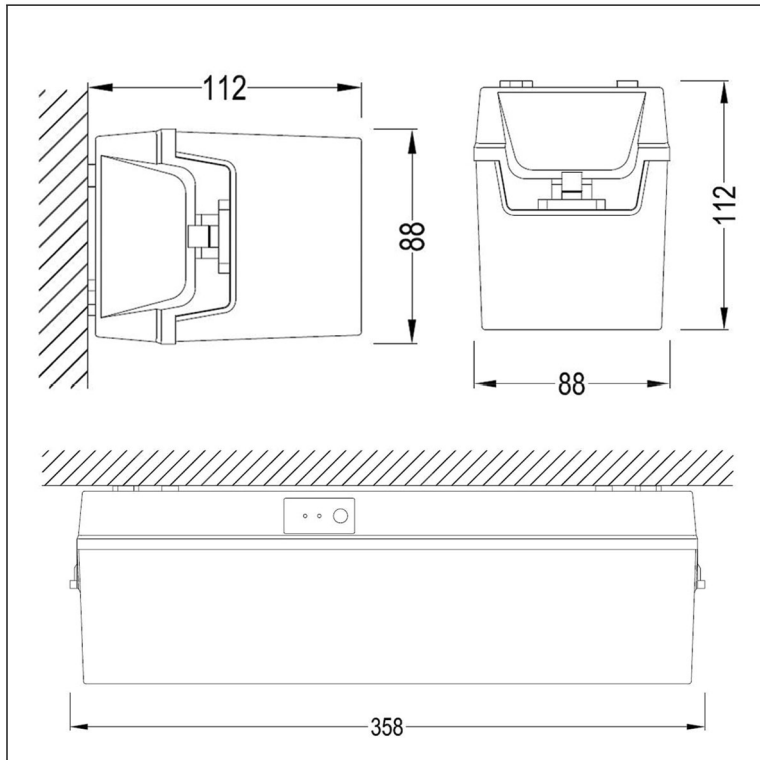

Fiche technique

Système d'éclairage LED d'issue de secours et de sécurité IP54 compact et universel, utilisable en tant qu'éclairage d'urgence à un seul accu avec fonction de test automatique. Signalisation via 2 LEDs, avec bouton de test, conforme à DIN EN 60598-1, DIN EN 60598-2-22 et DIN EN 1838 pour installations conformes à DIN VDE 0108/10.89 pour un fonctionnement séparé.

- Durée de fonctionnement de 3 heures
- Commutation permanente ou commutation de secours
- Plage de détection de 14 mètres
- Montage au mur ou au plafond
- Boîtier en plastique ABS, RAL 9003 (blanc)
- Couvercle en polycarbonate, résistant
- Pictogrammes en PET, autoadhésifs
- 1 assortiment de pictogrammes standards fournis (sortie de secours/porte en dessous, issue de secours vers la gauche, issue de secours vers la droite)
- Température ambiante autorisée 5°C à 35°C
- Tension secteur 230 V/AC
- Eclairage 24 LEDs
- Puissance consommée 7 W
- Indice de protection IP54
- Classe de protection II
- Accu NiMH 2,4 V/2400 mAH
- Dimensions (A x B x C) : 358 x 112 x 88 mm
- Fabrication : B-SAFETY ou équivalente