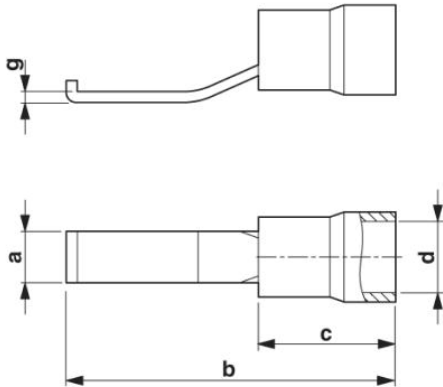

C-BCI 2,5/4,6

Référence: 3240569

<http://eshop.phoenixcontact.fr/phoenix/treeViewClick.do?UID=3240569>

Cosse de câble à pointe plate, bleu, 1,5 - 2,5 mm²

Caractéristiques commerciales

EAN	 4 046356 563741
Unité d'emballage	100 pcs.
Tarif douanier	85366990
Poids brut par pièce	kg

Données techniques

Généralités

Longueur (b)	28,5 mm
Largeur (a)	4,6 mm
Coloris	bleu
Longueur à dénuder	8 mm
Classe d'inflammabilité selon UL 94	V2
Température ambiante (fonctionnement)	-20 °C ... 105 °C
Température de courte durée	120 °C
Température permanente max	105 °C
Composants	Exempt d'halogène
Matériau	Cuivre
Longueur zone de contact	17,5 mm
Longueur cône d'entrée isolant (c)	11 mm

Cote interne collier isolant (d)	4,5 mm
Epaisseur du matériel (g)	0,8 mm

Approbations

Homologations

Homologations demandées :

Homologations EX :

Schémas

Dessin coté

Adresse