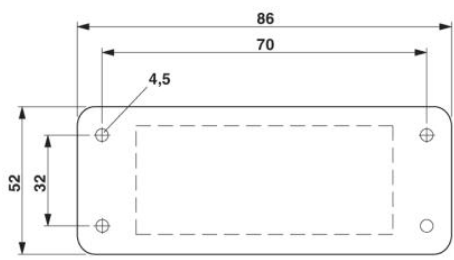

Caractéristiques commerciales

EAN	 4 017918 022006
Unité d'emballage	10 pcs.
Tarif douanier	85389099
Poids brut par pièce	kg
Donnée de page de catalogue	Page 542 (PC-2009)

Notez que les données indiquées ici sont issues du catalogue en ligne. Vous trouverez l'intégralité des informations et des données dans la documentation pour l'utilisateur sous <http://www.download.phoenixcontact.fr>. Les conditions générales d'utilisation pour les téléchargements sur Internet sont applicables.

Données techniques

Autres caractéristiques

Remarque	Pour découpes de paroi de type B6
Longueur	86 mm
Hauteur	3,5 mm
Diamètre de perçage	4,5 mm
Largeur	52 mm
Matériau	PA
Classe d'inflammabilité selon UL 94	HB
Coloris	gris clair
Type	B6
Distance horizontale entre les trous de perçage	70 mm
Distance verticale entre les trous de perçage	32 mm

Approbations

Homologations GOST

Homologations demandées :

Homologations EX :

Schémas

Dessin coté

Adresse

PHOENIX CONTACT SAS
52 Boulevard de Beaubourg - Emerainville
77436 Marne La Vallée Cedex 2, France
Tél : +33 (0) 1 60 17 98 98
Télécopie : +33 (0) 1 60 17 37 97
<http://www.phoenixcontact.fr>