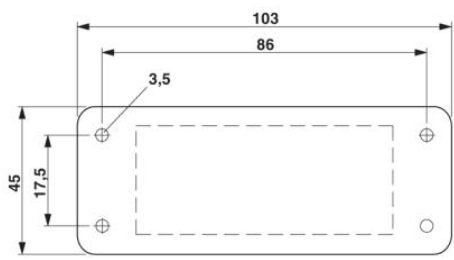

Données techniques

Autres caractéristiques

| | |
|---|------------------------------------|
| Remarque | Pour découpes de paroi de type D25 |
| Longueur | 103 mm |
| Hauteur | 3,5 mm |
| Diamètre de perçage | 4,5 mm |
| Largeur | 45 mm |
| Matériau | PA |
| Classe d'inflammabilité selon UL 94 | HB |
| Coloris | gris |
| Type | D 25 |
| Distance horizontale entre les trous de perçage | 86 mm |
| Distance verticale entre les trous de perçage | 17,5 mm |
| Cote découpe intérieure | 24 x 74 mm |

Approbations

Homologations GOST

Homologations demandées :

Homologations EX :

Schémas

Dessin coté

Adresse

PHOENIX CONTACT SAS
52 Boulevard de Beaubourg - Emerainville
77436 Marne La Vallée Cedex 2, France
Tél : +33 (0) 1 60 17 98 98
Télécopie : +33 (0) 1 60 17 37 97
<http://www.phoenixcontact.fr>