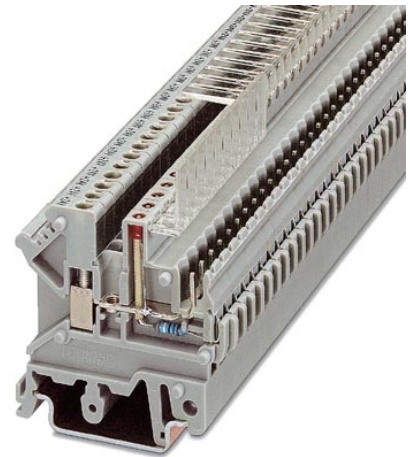

# UK 3-MVSTB-5,08-LA 24RD

Référence: 3002102

<http://eshop.phoenixcontact.fr/phoenix/treeViewClick.do?UID=3002102>

BJ simple, Intensité nominale: 12 A, Tension nominale: 250 V,  
Section: 0,2 mm<sup>2</sup> - 4 mm<sup>2</sup>, AWG: 24 - 12, Type de montage: NS 32,  
NS 35/15, NS 35/7,5, Pas: 5,08 mm, Largeur: 5,08, Coloris: gris

## Caractéristiques commerciales

EAN	 4 017918 090111
Unité d'emballage	50 pcs.
Tarif douanier	85369010
Poids brut par pièce	kg

Notez que les données indiquées ici sont issues du catalogue en ligne. Vous trouverez l'intégralité des informations et des données dans la documentation pour l'utilisateur sous <http://www.download.phoenixcontact.fr>. Les conditions générales d'utilisation pour les téléchargements sur Internet sont applicables.

### Caractéristiques techniques

Courant de charge maximal	12 A (pour une section de conducteur de 4 mm <sup>2</sup> )
Tension de choc assignée	4 kV
Degré de pollution	3

Catégorie de surtension	III
Groupe d'isolant	I
Intensité nominale $I_N$	12 A
Tension nominale $U_N$	250 V (est déterminé par la LED)