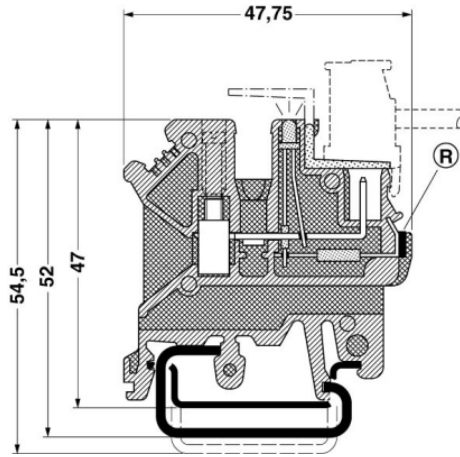

Schémas

Dessin coté