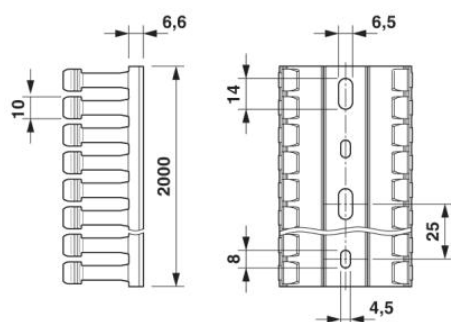

## CD 30X40

Référence: 3240278

<http://eshop.phoenixcontact.fr/phoenix/treeViewClick.do?UID=3240278>

Goulotte, grise, composée d'une partie supérieure et d'une partie inférieure, largeur : 30 mm, hauteur : 40 mm, longueur 2 000 mm

#### Généralités

Longueur (b)	2000 mm
Hauteur	40 mm
Largeur (a)	30 mm
Coloris	gris
Classe d'inflammabilité selon UL 94	V0
Température ambiante (fonctionnement)	-5 °C ... 60 °C
Composants	sans plomb
Matériau	PVC

## Accessoires

Article	Désignation	Description
<b>Généralités</b>		
3240295	CD COVER 30	Flasque pour goulotte, gris, longueur : 30 mm, longueur : 2 000 mm
3240498	RVT-PA 4	Rivet à expansion plastique, pour diamètre de perçage de 4 mm et une épaisseur de matériau de 1,5... 6 mm
3240499	RVT-PA 6	Rivet à expansion plastique, pour un diamètre de perçage de 6 mm et une épaisseur de matériau de 1,5...6 mm
1212478	UNIFOX-RVT P 4	Outil à riveter destiné aux rivets à expansion plastiques RVT-PA 4
1212509	UNIFOX-RVT P 6	Outil à riveter destiné aux rivets à expansion plastiques RVT-PA6

## Schémas

Dessin coté

Le perçage du sol est conforme à DIN EN 50085

**Adresse**

PHOENIX CONTACT SAS  
52 Boulevard de Beaubourg - Emerainville  
77436 Marne La Vallée Cedex 2, France  
Tél : +33 (0) 1 60 17 98 98  
Télécopie : +33 (0) 1 60 17 37 97  
<http://www.phoenixcontact.fr>