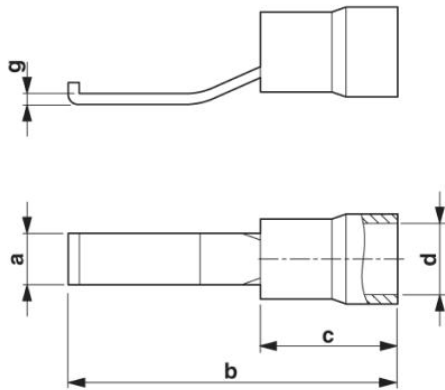

C-BCI 1,5/2,8

Référence: 3240015

<http://eshop.phoenixcontact.fr/phoenix/treeViewClick.do?UID=3240015>Cosse de câble à pointe plate, rouge 0,5 - 1,5 mm²

Caractéristiques commerciales

EAN	 4 046356 452632
Unité d'emballage	100 pcs.
Tarif douanier	85366990
Poids brut par pièce	kg
Donnée de page de catalogue	Page 673 (CL-2009)

Données techniques

Généralités

Longueur (b)	28 mm
Largeur (a)	2,8 mm
Coloris	rouge
Longueur à dénuder	7 mm
Classe d'inflammabilité selon UL 94	V2
Température ambiante (fonctionnement)	-20 °C ... 105 °C
Température de courte durée	120 °C
Température permanente max	105 °C
Composants	Exempt d'halogène
Matériau	Cuivre
Longueur zone de contact	17,5 mm

Longueur cône d'entrée isolant (c)	10,5 mm
Cote interne collier isolant (d)	4 mm
Epaisseur du matériel (g)	0,8 mm

Approbations

Homologations

Homologations demandées :

Homologations EX :

Schémas

Dessin coté

Adresse