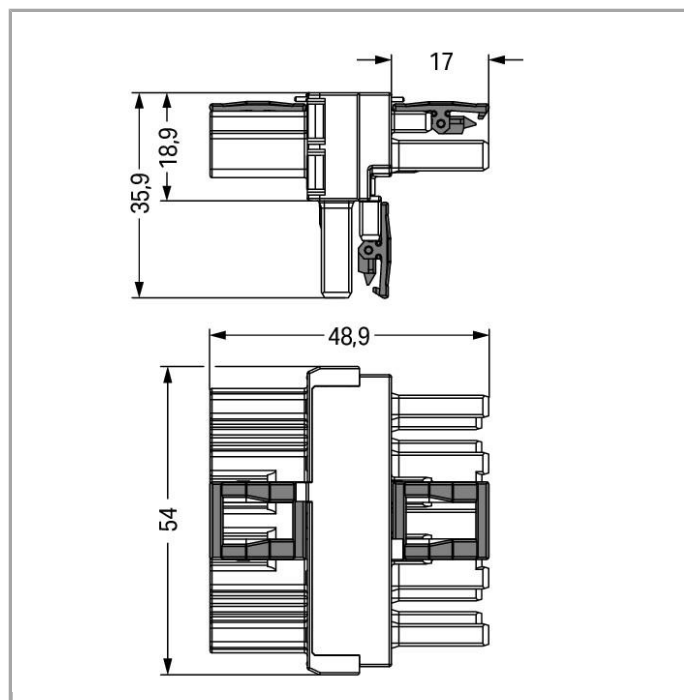

## Fiche technique | Numéro d'article: 770-672

Distributeur en T; 5 pôles; Cod. A; 1 entrée; 2 sorties; 3 cliquets de verrouillage; pour connexions volantes

[www.wago.com/770-672](http://www.wago.com/770-672)

### Données géométriques

Pas	10 mm (0.394 inch)
Largeur	54 mm / 2.126 inch
Hauteur	35,9 mm / 1.413 inch
Profondeur	48,9 mm / 1.925 inch