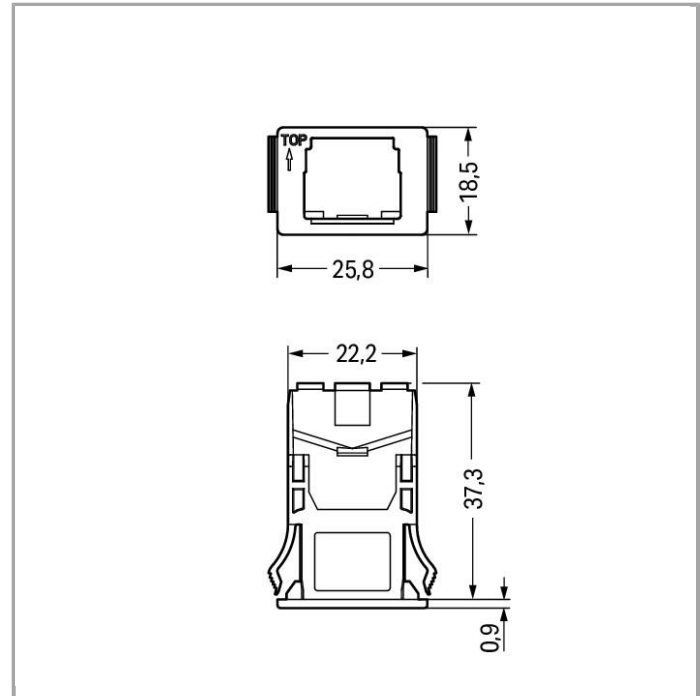

Blehdicke: 1 ... 3 mm
Toleranz des Blechausschnittes: + 0,1 mm

Données

Données électriques