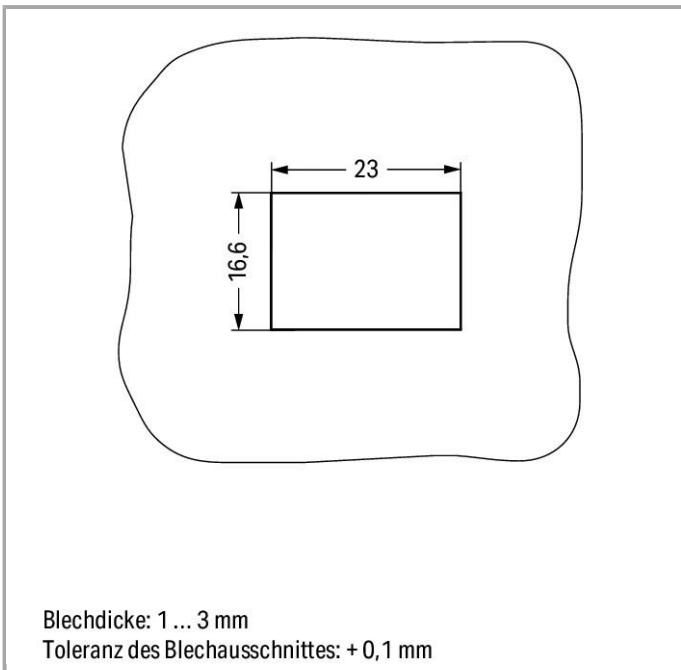

# Fiche technique | Numéro d'article: 770-317

Logement pour connecteurs encastrables; pour connecteurs mâles et femelles à 2 pôles; 2 pôles

[www.wago.com/770-317](http://www.wago.com/770-317)

RoHS  Compliant

[BOMcheck.net](https://www.bomcheck.net)

Couleur: ■

Blehdicke: 1 ... 3 mm  
Toleranz des Blechausschnittes: + 0,1 mm

Données

Données électriques

## Données géométriques

Largeur	25,8 mm / 1.016 inch
Hauteur	18,5 mm / 0.728 inch
Profondeur	38,75 mm / 1.526 inch