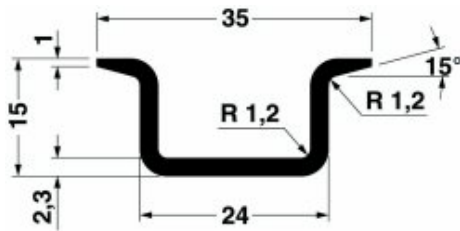

Données techniques

Caractéristiques générales

Hauteur	15 mm
Longueur	2000 mm
Largeur	35 mm
Matériau	Acier
Revêtement	galvanisé, traité par passivation couche épaisse
Coloris	argenté
Norme d'essai	selon EN 60715 : 2001

Approbatons

Homologations

Homologations demandées :

Homologations EX :

Schémas

Dessin coté

Adresse

PHOENIX CONTACT SAS
52 Boulevard de Beaubourg - Emerainville
77436 Marne La Vallée Cedex 2, France
Tél : +33 (0) 1 60 17 98 98
Télécopie : +33 (0) 1 60 17 37 97
<http://www.phoenixcontact.fr>