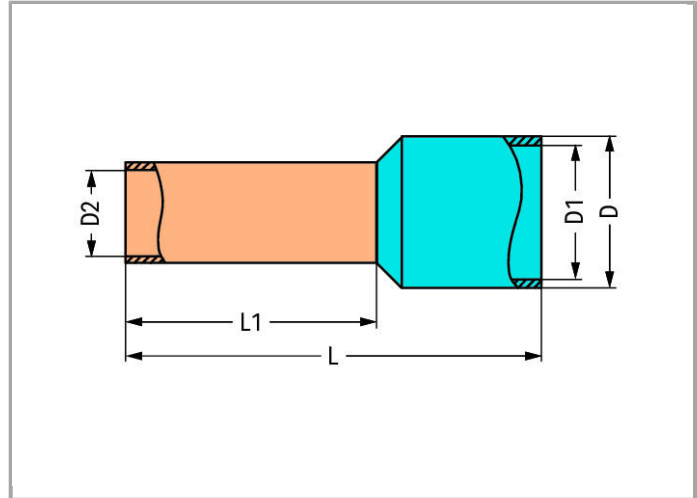

Fiche technique | Numéro d'article: 216-203

Embout d'extrémité; embout pour 1 mm² / AWG 18; avec isolation plastique;
étamés par électrolyse

www.wago.com/216-203

**Données****Données techniques**

Fonction principale de produit	avec embouts d'extrémité
Querschnitt Hülse AWG	18 AWG
Hülse für	1 mm ²

Données de raccordement

Longueur de dénudage	10 mm / 0.39 inch
----------------------	-------------------

Données géométriques

Longueur	14 mm
Longueur 1	8 mm
Diamètre	3.5 mm
Diamètre 1	3 mm
Diamètre 2	1.4 mm

Données du matériau

Couleur	rouge
Charge calorifique	0.001 MJ
Poids	0.107 g

Dates commerciales

Country of origin	DE
GTIN	4017332277471
Customs Tariff No.	85369010000
Product Group	2 (Terminal Block Accessories)