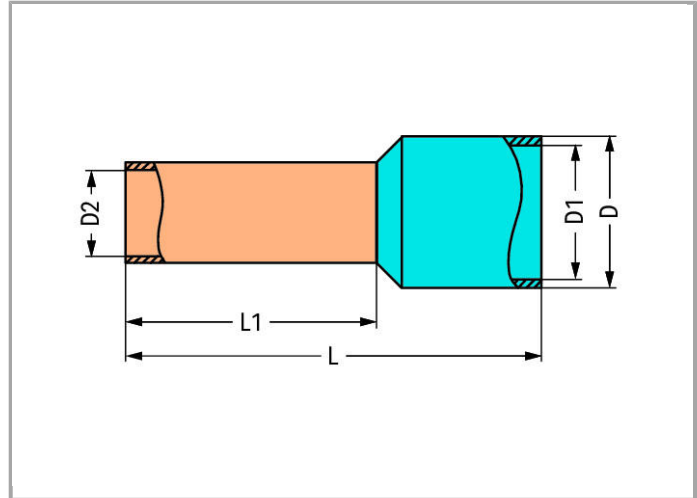

Fiche technique | Numéro d'article: 216-223

Embout d'extrémité; embout pour 1 mm<sup>2</sup> / AWG 18; avec isolation plastique;  
étamés par électrolyse

[www.wago.com/216-223](http://www.wago.com/216-223)

### Données techniques

Fonction principale de produit	avec embouts d'extrémité
Querschnitt Hülse AWG	18 AWG
Hülse für	1 mm <sup>2</sup>

### Données de raccordement

Longueur de dénudage	8 mm / 0.31 inch
----------------------	------------------

### Données géométriques

Longueur	12 mm
Longueur 1	6 mm
Diamètre	3.5 mm
Diamètre 1	3 mm
Diamètre 2	1.4 mm