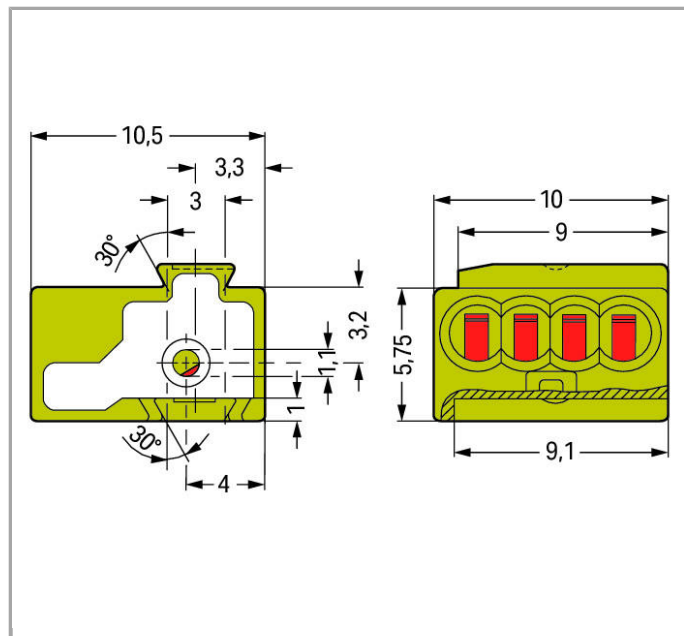

## Fiche technique | Numéro d'article: 243-745

Connecteur femelle pour 4 conducteurs; pour broches à souder individuelles; Ø 0,8 mm; Pas 5,75 mm; 5 pôles

[www.wago.com/243-745](http://www.wago.com/243-745)

### Description du produit :

- Connecteurs femelles pour 4 conducteurs, compacts, avec connexion PUSH WIRE®
- À assembler en barrettes par glissières en queue d'aronde
- Conducteurs rigides directement enfichables
- Connexion pour 4 conducteurs pour alimentation et distribution de potentiels
- Pas d'interruption de potentiels bouclés lors d'échange de platines

### Données de raccordement

Technique de connexion	PUSH WIRE®
Matière plastique conducteur raccordable	Cuivre
Conducteur rigide	0,5 ... 1 mm <sup>2</sup> / 24 ... 18 AWG
Diamètre de conducteur	0,5 ... 1 mm
Longueur de dénudage	5 ... 6 mm / 0.2 ... 0.24 inch
Introduction du conducteur par rapport au circuit imprimé	0°
Nombre de pôles	5
Nombre total des points de serrage	20
Nombre total des potentiels	5
Nombre de types de connexion	1
nombre des niveaux	1