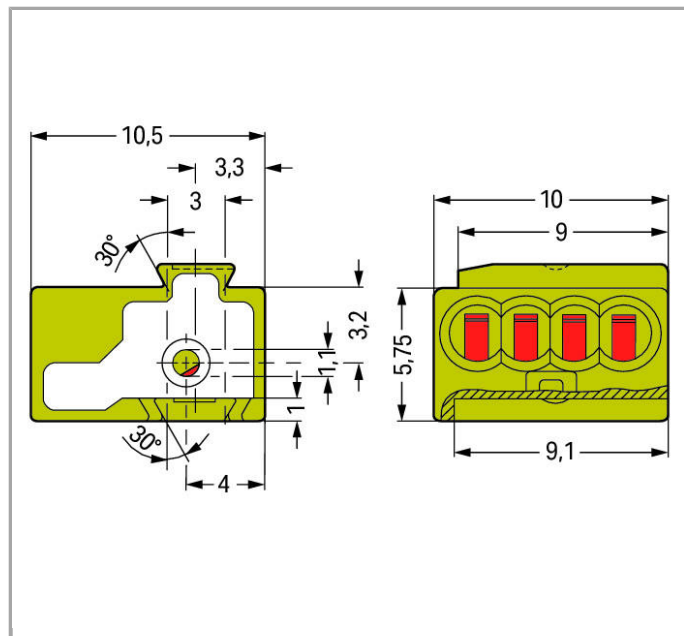

## Fiche technique | Numéro d'article: 243-748

Connecteur femelle pour 4 conducteurs; pour broches à souder individuelles; Ø 0,8 mm; Pas 5,75 mm; 8 pôles

[www.wago.com/243-748](http://www.wago.com/243-748)

### Description du produit :

- Connecteurs femelles pour 4 conducteurs, compacts, avec connexion PUSH WIRE®
- À assembler en barrettes par glissières en queue d'aronde
- Conducteurs rigides directement enfichables
- Connexion pour 4 conducteurs pour alimentation et distribution de potentiels
- Pas d'interruption de potentiels bouclés lors d'échange de platines

### Données de raccordement

Technique de connexion	PUSH WIRE®
Matière plastique conducteur raccordable	Cuivre
Conducteur rigide	0,5 ... 1 mm <sup>2</sup> / 24 ... 18 AWG
Diamètre de conducteur	0,5 ... 1 mm
Longueur de dénudage	5 ... 6 mm / 0.2 ... 0.24 inch
Introduction du conducteur par rapport au circuit imprimé	0°
Nombre de pôles	8
Nombre total des points de serrage	32
Nombre total des potentiels	8
Nombre de types de connexion	1
nombre des niveaux	1