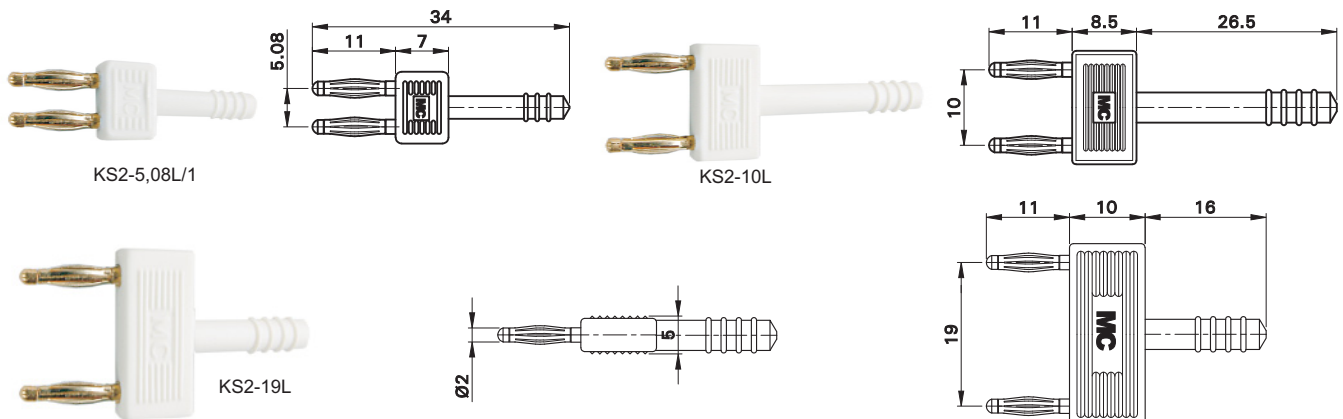

Ø 2 mm-Verbindungsstecker

Ø 2 mm Connecting Plugs

Fiches de liaison Ø 2 mm

KS2-5,08L/1 KS2-10L KS2-19L

Isolierte Ø 2 mm-Verbindungsstecker. Messingvollstecker, aus einem Stück gefertigt und mit federnder Kontaktlamelle. Mit Isoliergriff. Verschiedene Steckweiten.

Insulated Ø 2 mm connecting plugs. Made of brass, one piece and with spring-loaded Multilam. With insulating grip. Various plug spacings available.

Fiches de liaison Ø 2 mm, isolées, réalisées d'une pièce en laiton massif. Equipées des contacts à lamelles. Avec queue isolée. Différentes entraxes disponibles.

Typ Type Type	Best.-Nr. Order No. N° de Cde	Bemessungsspannung / -strom Rated voltage / current Tension / intensité assignée	Steckweite Plug spacing Entraxe	Farbe Colour Couleur
KS2-5,08L/1	24.0046-29	30 V _{AC} ~ 60 V _{DC} / 10 A	5,08 mm	Au 29
KS2-10L	24.0042-29	30 V _{AC} ~ 60 V _{DC} / 10 A	10 mm	Au 29
KS2-19L	24.0044-29	30 V _{AC} ~ 60 V _{DC} / 10 A	19 mm	Au 29