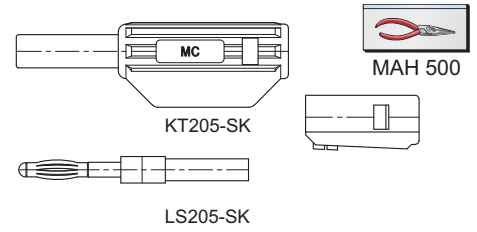

Stapelbare Ø 2 mm-Stecker

SL205-K

Stapelbarer Ø 2 mm-Stecker mit federnder Kontaktlamelle für die Selbstmontage von Messleitungen. Mit starrer Isolierhülse.
Lötanschluss.

Stackable Ø 2 mm Plugs

Stackable Ø 2 mm plug with spring-loaded Multilam for self-assembly of test leads. With rigid insulating sleeve.
Solder connection.

Fiches Ø 2 mm à reprise arrière

Fiche à lamelles Ø 2 mm à reprise arrière, destinée à la confection de cordons de mesure. Protégée par un fourreau isolant rigide.
Raccord à souder.

Typ Type Type	Best.-Nr. Order No. N° de Cde	Bemessungsspannung / -strom Rated voltage / current Tension / intensité assignée	Einzelteile: Knüpfhülle / Stecker Component parts: Insulator / Plug Pièces détachées : Capuchon isolant / Fiche	*Farben *Colours *Couleurs
---------------------	-------------------------------------	--	---	----------------------------------

SL205-K	65.9182-*	600 V, CAT II / max. 10 A	KT205-SK, 65.9183-* / LS205-SK, 65.9184	Au 21 22 23 24 25 29
----------------	------------------	---------------------------	---	-----------------------------------