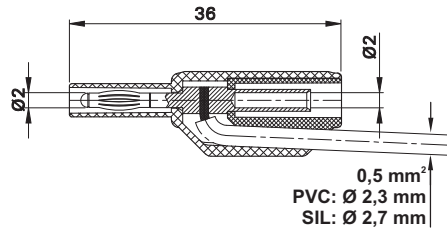

Stapelbare Ø 2 mm-Stecker

SL205-K

Stapelbarer Ø 2 mm-Stecker mit federnder Kontaktlamelle für die Selbstmontage von Messleitungen. Mit starrer Isolierhülse.
Lötanschluss.

Stackable Ø 2 mm Plugs

Stackable Ø 2 mm plug with spring-loaded Multilam for self-assembly of test leads. With rigid insulating sleeve.
Solder connection.

Fiches Ø 2 mm à reprise arrière

Fiche à lamelles Ø 2 mm à reprise arrière, destinée à la confection de cordons de mesure. Protégée par un fourreau isolant rigide.
Raccord à souder.

Typ Type Type	Best.-Nr. Order No. N° de Cde	Bemessungsspannung / -strom Rated voltage / current Tension / intensité assignée	Einzelteile: Knüpfhülle / Stecker Component parts: Insulator / Plug Pièces détachées : Capuchon isolant / Fiche	*Farben *Colours *Couleurs
---------------------	-------------------------------------	--	---	----------------------------------

SL205-K	65.9182-*	600 V, CAT II / max. 10 A	KT205-SK, 65.9183-* / LS205-SK, 65.9184	Au 21 22 23 24 25 29
----------------	------------------	---------------------------	---	-----------------------------------