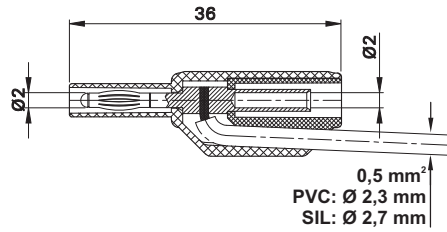

**Stapelbare Ø 2 mm-Stecker**

**SL205-K**

Stapelbarer Ø 2 mm-Stecker mit federnder Kontaktlamelle für die Selbstmontage von Messleitungen. Mit starrer Isolierhülse.  
**Lötanschluss.**

**Stackable Ø 2 mm Plugs**

Stackable Ø 2 mm plug with spring-loaded Multilam for self-assembly of test leads. With rigid insulating sleeve.  
**Solder connection.**

**Fiches Ø 2 mm à reprise arrière**

Fiche à lamelles Ø 2 mm à reprise arrière, destinée à la confection de cordons de mesure. Protégée par un fourreau isolant rigide.  
**Raccord à souder.**

Typ Type Type	Best.-Nr. Order No. N° de Cde	Bemessungsspannung / -strom Rated voltage / current Tension / intensité assignée	Einzelteile: Knüpfhülle / Stecker Component parts: Insulator / Plug Pièces détachées : Capuchon isolant / Fiche	*Farben *Colours *Couleurs
---------------------	-------------------------------------	--	---	----------------------------------

<b>SL205-K</b>	<b>65.9182-*</b>	600 V, CAT II / max. 10 A	KT205-SK, 65.9183-* / LS205-SK, 65.9184	<b>Au</b> 21 22 23 24 25 29
----------------	------------------	---------------------------	---	--------------------------------