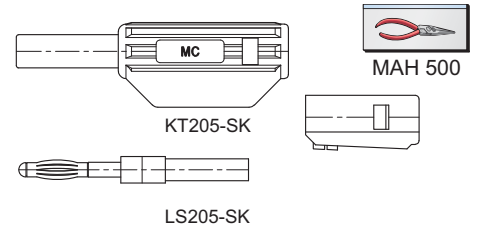

**Stapelbare Ø 2 mm-Stecker**

**SL205-K**

Stapelbarer Ø 2 mm-Stecker mit federnder Kontaktlamelle für die Selbstmontage von Messleitungen. Mit starrer Isolierhülse.  
**Lötanschluss.**

**Stackable Ø 2 mm Plugs**

Stackable Ø 2 mm plug with spring-loaded Multilam for self-assembly of test leads. With rigid insulating sleeve.  
**Solder connection.**

**Fiches Ø 2 mm à reprise arrière**

Fiche à lamelles Ø 2 mm à reprise arrière, destinée à la confection de cordons de mesure. Protégée par un fourreau isolant rigide.  
**Raccord à souder.**

Typ Type Type	Best.-Nr. Order No. N° de Cde	Bemessungsspannung / -strom Rated voltage / current Tension / intensité assignée	Einzelteile: Knüpfhülle / Stecker Component parts: Insulator / Plug Pièces détachées : Capuchon isolant / Fiche	*Farben *Colours *Couleurs
---------------------	-------------------------------------	--	---	----------------------------------