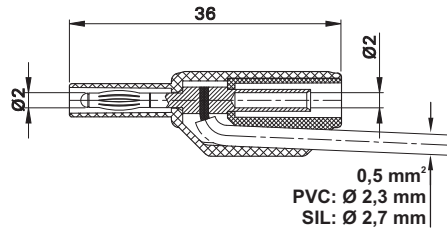

Stapelbare Ø 2 mm-Stecker

SL205-K

Stapelbarer Ø 2 mm-Stecker mit federnder Kontaktlamelle für die Selbstmontage von Messleitungen. Mit starrer Isolierhülse.
Lötanschluss.

Stackable Ø 2 mm Plugs

Stackable Ø 2 mm plug with spring-loaded Multilam for self-assembly of test leads. With rigid insulating sleeve.
Solder connection.

Fiches Ø 2 mm à reprise arrière

Fiche à lamelles Ø 2 mm à reprise arrière, destinée à la confection de cordons de mesure. Protégée par un fourreau isolant rigide.
Raccord à souder.

Typ Type Type	Best.-Nr. Order No. N° de Cde	Bemessungsspannung / -strom Rated voltage / current Tension / intensité assignée	Einzelteile: Knüpfhülle / Stecker Component parts: Insulator / Plug Pièces détachées : Capuchon isolant / Fiche	*Farben *Colours *Couleurs
---------------------	-------------------------------------	----------------------------------------------------------------------------------------	-----------------------------------------------------------------------------------------------------------------------	----------------------------------

SL205-K	65.9182-*	600 V, CAT II / max. 10 A	KT205-SK, 65.9183-* / LS205-SK, 65.9184	Au 21 22 23 24 25 29
----------------	------------------	---------------------------	-----------------------------------------	-----------------------------------