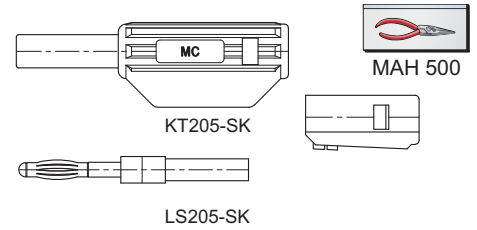

Stapelbare Ø 2 mm-Stecker

SL205-K

Stapelbarer Ø 2 mm-Stecker mit federnder Kontaktlamelle für die Selbstmontage von Messleitungen. Mit starrer Isolierhülse.
Lötanschluss.

Stackable Ø 2 mm Plugs

Stackable Ø 2 mm plug with spring-loaded Multilam for self-assembly of test leads. With rigid insulating sleeve.
Solder connection.

Fiches Ø 2 mm à reprise arrière

Fiche à lamelles Ø 2 mm à reprise arrière, destinée à la confection de cordons de mesure. Protégée par un fourreau isolant rigide.
Raccord à souder.

Typ Type Type	Best.-Nr. Order No. N° de Cde	Bemessungsspannung / -strom Rated voltage / current Tension / intensité assignée	Einzelteile: Knüpfhülle / Stecker Component parts: Insulator / Plug Pièces détachées : Capuchon isolant / Fiche	*Farben *Colours *Couleurs
---------------------	-------------------------------------	----------------------------------------------------------------------------------------	-----------------------------------------------------------------------------------------------------------------------	----------------------------------

SL205-K	65.9182-*	600 V, CAT II / max. 10 A	KT205-SK, 65.9183-* / LS205-SK, 65.9184	Au 21 22 23 24 25 29
----------------	------------------	---------------------------	-----------------------------------------	-----------------------------------