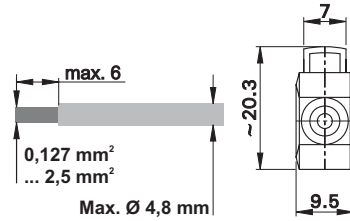

Ø 4 mm-Klemmstecker

Ø 4 mm Clip-on Plugs

Fiches à raccordement rapide Ø 4 mm

KLS4

RZ 023

Ø 4 mm-Stecker mit federnder Kontaktlamelle für das direkte Ankleben abisolierter Litzen. **Klemmanschluss.**

Ø 4 mm plug with spring-loaded Multilam™ for clamp-connecting stranded wires. **Clamp connection.**

Fiche à lamelles Ø 4 mm qui permet le raccordement rapide, par pincement, de câbles dénudés. **Raccord à pincer.**

Typ Type Type	Best.-Nr. Order No. N° de Cde	Bemessungsspannung / -strom Rated voltage / current Tension / intensité assignée	*Farben *Colours *Couleurs
---------------------	-------------------------------------	--	----------------------------------

KLS4

22.3006-*

30 V_{AC} ~ 60 V_{DC} / max. 10 A

Ni

21 22