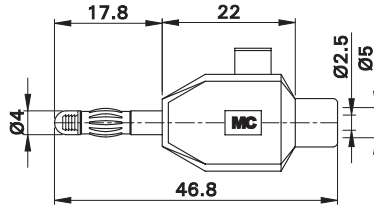

Ø 4 mm-Klemmstecker

Ø 4 mm Clip-on Plugs

Fiches à raccordement rapide Ø 4 mm

KLS4

RZ 023

Ø 4 mm-Stecker mit federnder Kontaktlamelle für das direkte Ankleben abisolierter Litzen. **Klemmanschluss.**

Ø 4 mm plug with spring-loaded Multilam™ for clamp-connecting stranded wires. **Clamp connection.**

Fiche à lamelles Ø 4 mm qui permet le raccordement rapide, par pincement, de câbles dénudés. **Raccord à pincer.**

Typ Type Type	Best.-Nr. Order No. N° de Cde	Bemessungsspannung / -strom Rated voltage / current Tension / intensité assignée	*Farben *Colours *Couleurs
---------------------	-------------------------------------	--	----------------------------------

KLS4

22.3006-*

30 V_{AC} ~ 60 V_{DC} / max. 10 A

Ni

21 22