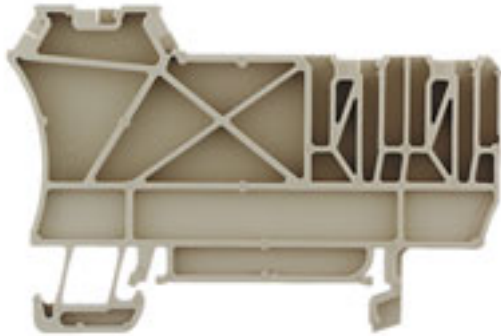

**Série Z
ZAP/TW ZIA1.5/3L**

Weidmüller Interface GmbH & Co. KG
Klingenbergstraße 16
D-32758 Detmold
Germany
Fon: +49 5231 14-0
Fax: +49 5231 14-292083
www.weidmueller.com

Weidmüller propose aux utilisateurs des blocs de jonction de la série Z de nombreux accessoires qui apportent une solution à tous les problèmes avec des fonctions standard.

Les accessoires sont soumis aux mêmes exigences de qualité que les blocs de jonction eux-mêmes.

Informations générales de commande

Référence	1649540000
Type	ZAP/TW ZIA1.5/3L
Version	Série Z, Flasque de fermeture, Séparateur, Beige foncé, 5.08 mm
GTIN (EAN)	4008190295165
Cdt.	50 pièce(s)