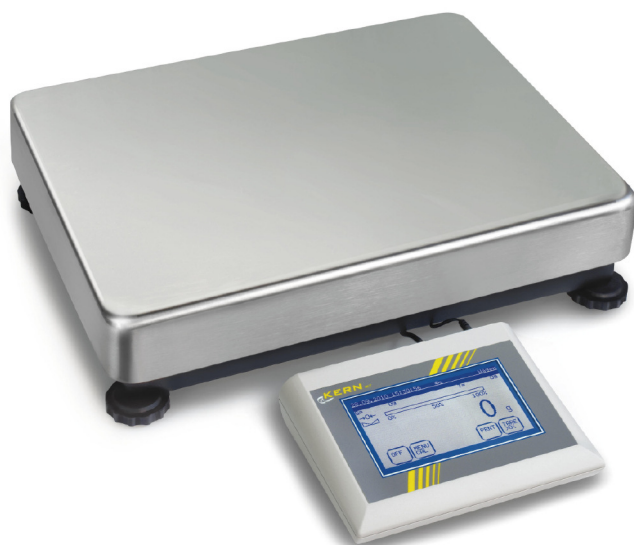

# KERN IKT12K0.2

Touchscreen-Plattformwaage mit riesigem Funktionsumfang, auch mit Eichzulassung [M]

## Fonctions

Affichage de l'heure:	oui
Détermination du pourcentage:	oui
Fonction de comptage:	oui
Fonction de conversion:	oui
Fonction de dosage:	oui
Fonction de mémoire de totalisation:	oui
Fonction PRE-TARE:	oui
Fonction SLEEP:	oui
Fonction Stand-by:	oui
Fonction statistique:	oui
Indication de capacité:	oui
Pesage avec plage de tolérance:	oui
Pesée sans secousse (Programme de pesée animaux):	oui

## Affichage

Hauteur de chiffres d'écran:	1,800 cm
Hauteur de chiffres d'écran:	4 mm

## Construction

Dimensions afficheur (LxPxH):	200 x 155 x 68 mm
Dimensions plateau (LxPxH):	318 x 308 x 75 mm
Dimensions totales (LxPxH):	315 x 305 x 75 mm
Longueur de câble afficheur:	2 m
Matériel de plateau:	inox
Pieds À vis rotatif:	oui
Support mural:	oui
Surface de pesée (LxP):	318 x 308 mm