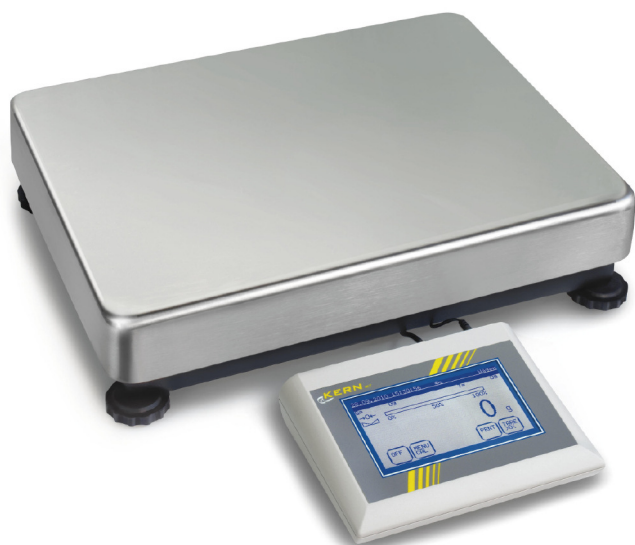

KERN IKT30K0.1

Touchscreen-Plattformwaage mit riesigem Funktionsumfang, auch mit Eichzulassung [M]

Fonctions

Affichage de l'heure:	oui
Détermination du pourcentage:	oui
Fonction de comptage:	oui
Fonction de conversion:	oui
Fonction de dosage:	oui
Fonction de mémoire de totalisation:	oui

Fonction PRE-TARE:	oui
Fonction SLEEP:	oui
Fonction Stand-by:	oui
Fonction statistique:	oui
Indication de capacité:	oui
Pesage avec plage de tolérance:	oui
Pesée sans secousse (Programme de pesée animaux):	oui

KERN IKT30K0.1

Touchscreen-Plattformwaage mit riesigem Funktionsumfang, auch mit Eichzulassung [M]

Construction

Dimensions afficheur (LxPxH): 200 x 155 x 68 mm

Dimensions plateau (LxPxH): 318 x 308 x 75 mm

Dimensions totales (LxPxH): 315 x 305 x 75 mm

Indicateur de niveau: oui

Longueur de câble afficheur: 2 m

Matériel de plateau: inox

Pieds À vis rotatif: oui

Support mural: oui

Surface de pesée (LxP): 305 x 315 mm