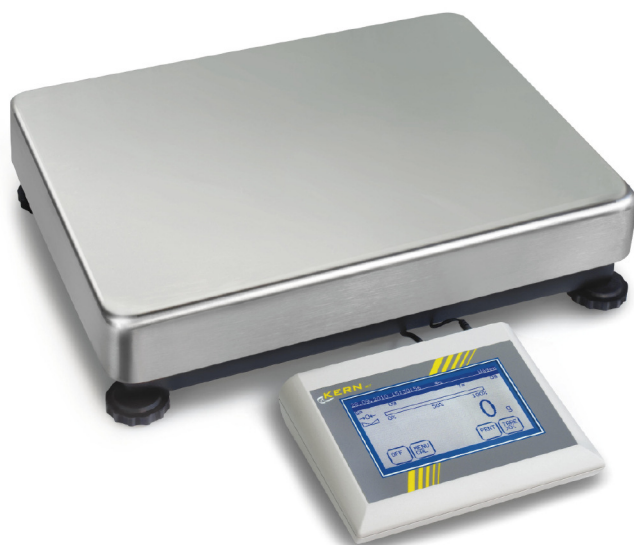

# KERN IKT30K0.5

Touchscreen-Plattformwaage mit riesigem Funktionsumfang, auch mit Eichzulassung [M]

## Fonctions

Affichage de l'heure:	oui
Détermination du pourcentage:	oui
Fonction de comptage:	oui
Fonction de conversion:	oui
Fonction de dosage:	oui
Fonction de mémoire de totalisation:	oui

Fonction PRE-TARE:	oui
Fonction SLEEP:	oui
Fonction Stand-by:	oui
Fonction statistique:	oui
Indication de capacité:	oui
Pesage avec plage de tolérance:	oui
Pesée sans secousse (Programme de pesée animaux):	oui

## Affichage

Hauteur de chiffres d'écran:	1,800 cm
Hauteur de chiffres d'écran:	4 mm

## Construction

Dimensions afficheur (LxPxH):	200 x 155 x 68 mm
Dimensions plateau (LxPxH):	318 x 308 x 75 mm
Dimensions totales (LxPxH):	315 x 305 x 75 mm
Longueur de câble afficheur:	2 m
Matériel de plateau:	inox
Pieds À vis rotatif:	oui
Support mural:	oui
Surface de pesée (LxP):	318 x 308 mm