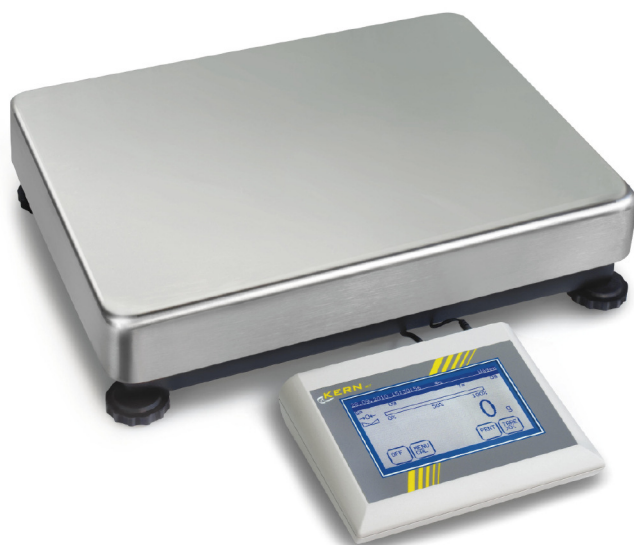

KERN IKT36K0.2L

Touchscreen-Plattformwaage mit riesigem Funktionsumfang, auch mit Eichzulassung [M]

Système de mesure

Durée de préchauffage:	2 h
Lecture [d]:	200 mg
Linéarité:	600 mg
Poids de réglage recommandé:	20 kg (F1); 10 kg (F1)
Portée [Max]:	36 kg
Possibilités de réglage:	Ajustage avec poids externe
Reproductibilité:	200 mg
Résolution:	180000
Système de pesage:	Jauge de contrainte
Temps de stabilisation:	3 s
Unités de mesure:	* ct dwt g gn kg lb mo oz ozt t tl (Cn) tl (HK) tl (Singap. Malays) tl (Tw)

Affichage

Hauteur de chiffres d'écran:	1,800 cm
Hauteur de chiffres d'écran:	4 mm

Comptage

Poids minimale par pièce au comptage (laboratoire):	200 mg
Poids minimale par pièce au comptage (Normal):	2 g
Résolution de comptage:	180000

Emballage & expédition

Dimensions emballage (LxPxH):	820 x 430 x 260 mm
Livraison:	24 h
Poids brut:	12 kg
Poids net:	9,500 kg
Type de l'envoi:	Service d'expédition de colis

KERN IKT36K0.2L

Touchscreen-Plattformwaage mit riesigem Funktionsumfang, auch mit Eichzulassung [M]

Construction

Dimensions afficheur (LxPxH): 200 x 155 x 68 mm

Dimensions plateau (LxPxH): 450 x 350 x 115 mm

Dimensions totales (LxPxH): 450 x 350 x 115 mm

Longueur de câble afficheur: 60 cm

Matériel de plateau: inox