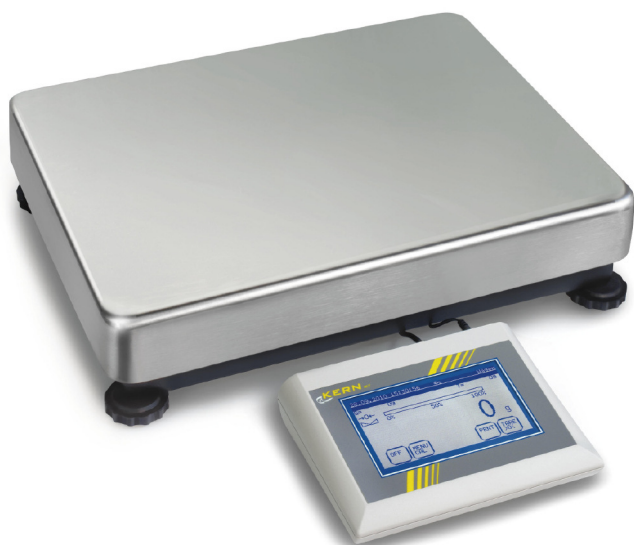

# KERN IKT65K0.5L

Touchscreen-Plattformwaage mit riesigem Funktionsumfang, auch mit Eichzulassung [M]

## Fonctions

Affichage de l'heure:	oui
Détermination du pourcentage:	oui
Fonction de comptage:	oui
Fonction de conversion:	oui
Fonction de dosage:	oui
Fonction de mémoire de totalisation:	oui

Fonction PRE-TARE:	oui
Fonction SLEEP:	oui
Fonction Stand-by:	oui
Fonction statistique:	oui
Indication de capacité:	oui
Pesage avec plage de tolérance:	oui
Pesée sans secousse (Programme de pesée animaux):	oui

## Construction

Dimensions afficheur (LxPxH):	200 x 155 x 68 mm
Dimensions plateau (LxPxH):	450 x 350 x 115 mm
Dimensions totales (LxPxH):	450 x 350 x 115 mm
Longueur de câble afficheur:	60 cm
Matériel de plateau:	inox
Pieds À vis rotatif:	oui
Support mural:	oui
Surface de pesée (LxP):	450 x 350 mm