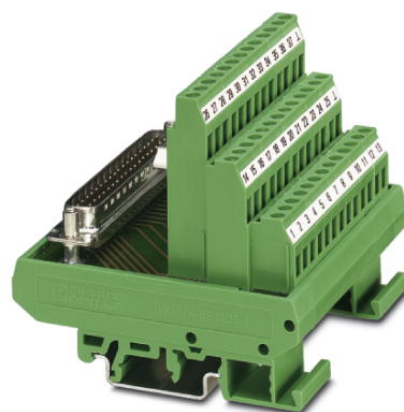

FLKMS-D50 SUB/B

Référence: 2281775

L'illustration représente la version FLKMS-D37 SUB/S (1-37)

<http://eshop.phoenixcontact.fr/phoenix/treeViewClick.do?UID=2281775>

Module VARIOFACE, connexion vissée, avec connecteur femelle Sub-D, se monte sur profilé NS 35/7,5 ou NS 32, 50 pôles

Caractéristiques commerciales

EAN	 4 017918 055028
Unité d'emballage	5 pcs.
Tarif douanier	85369010
Poids brut par pièce	kg

Notez que les données indiquées ici sont issues du catalogue en ligne. Vous trouverez l'intégralité des informations et des données dans la documentation pour l'utilisateur sous <http://www.download.phoenixcontact.fr> Les conditions générales d'utilisation pour les téléchargements sur Internet sont applicables.

Données techniques

Autres caractéristiques

Tension nominale U_N	125 V AC/DC
Intensité admissible max. par branche	2 A
Nombre de pôles	50
Largeur	101,5 mm
Hauteur	77 mm
Profondeur	72 mm
Température ambiante (fonctionnement)	-20 °C ... 45 °C
Température ambiante (stockage/transport)	-20 °C ... 70 °C
Tension d'essai	800 V AC (50 Hz, 1 min)
Emplacement pour le montage	Indifférent

Approbatons

Homologations GOST

Homologations demandées :

Homologations EX :

Accessoires

Article	Désignation	Description
Câble/conducteur		
2302434	CABLE D-SUB-S-S-S/.../.../...	Câble rond blindé préconfectionné, équipé de 2 connecteurs SUB-D mâles, longueur variable
2302340	CABLE D-SUB-S/.../.../...	Câble rond blindé préconfectionné, équipé d'1 connecteur SUB-D mâle et d'1 connecteur SUB-D femelle, longueur variable