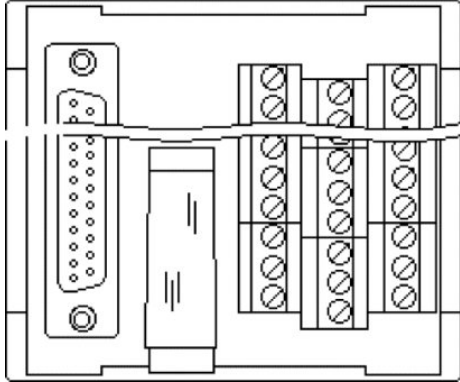

Schémas

Dessin schématique