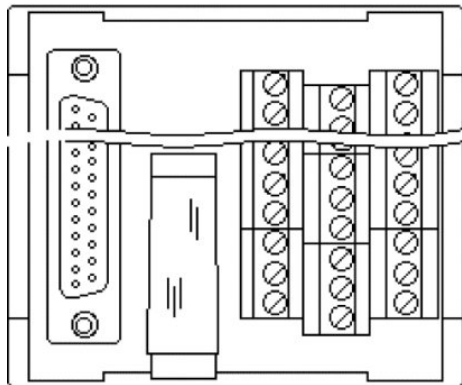

Généralités

2900906	CABLE-D-25SUB-F-OE-0,25-S/...	Câble blindé avec un connecteur mâle à 25 pôles SUB-D et une extrémité non terminée Les fils individuels sont repérés de 1 à 25 et munis d'embouts. La tresse de blindage est fournie sur une extrémité de câble distincte. Longueur du câble : variable

Schémas

Dessin schématique