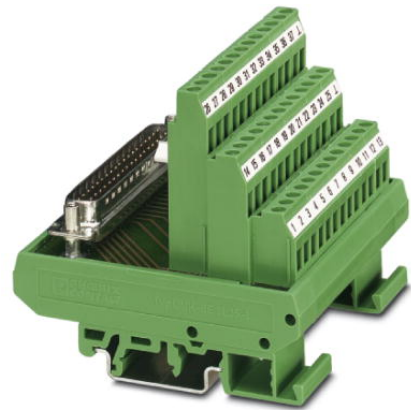

FLKMS-D25 SUB/S (1-25)

Référence: 2294322

L'illustration représente la version FLKMS-D37 SUB/S (1-37)

<http://eshop.phoenixcontact.fr/phoenix/treeViewClick.do?UID=2294322>

Module VARIOFACE, connexion vissée, avec connecteur mâle Sub-D, se monte sur profilé NS 35/7,5 ou NS 32, 25 pôles

Caractéristiques commerciales

EAN	 4 017918 132705
Unité d'emballage	5 pcs.
Tarif douanier	85369010
Poids brut par pièce	kg

Données techniques

Autres caractéristiques

Tension nominale U_N	125 V AC/DC
Intensité admissible max. par branche	2,5 A
Nombre de pôles	25
Largeur	67,5 mm
Hauteur	77 mm
Profondeur	72 mm
Affichage d'état	Non
Température ambiante (fonctionnement)	-20 °C ... 50 °C
Température ambiante (stockage/transport)	-20 °C ... 70 °C
Tension d'essai	800 V (50 Hz, 1 min)

Approbatons

Homologations GOST

Homologations demandées :

Homologations EX :

Accessoires

Article	Désignation	Description
Câble/conducteur		
2302421	CABLE D-SUB-B-B-S/.../.../...	Câble rond blindé préconfectionné, équipé de 2 connecteurs SUB-D femelles, longueur variable

Généralités

2900906	CABLE-D-25SUB-F-OE-0,25-S/...	Câble blindé avec un connecteur mâle à 25 pôles SUB-D et une extrémité non terminée Les fils individuels sont repérés de 1 à 25 et munis d'embouts. La tresse de blindage est fournie sur une extrémité de câble distincte. Longueur du câble : variable
---------	-------------------------------	--