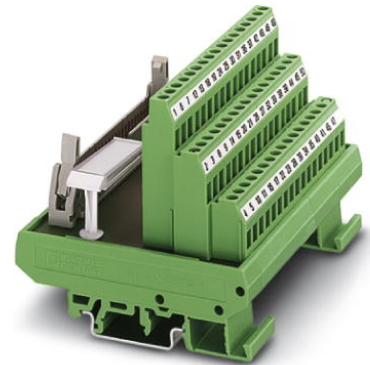

FLKMS 50

Référence: 2281597

<http://eshop.phoenixcontact.fr/phoenix/treeViewClick.do?UID=2281597>

Module VARIOFACE, connexion vissée, avec connecteur pour câble en nappe, se monte sur profilé NS 32 ou NS 35/7,5, avec connecteur mâle et crans d'arrêt longs et courts pour connecteurs femelles, 50 pôles

Caractéristiques commerciales

EAN	 4 017918 054847
Unité d'emballage	5 pcs.
Tarif douanier	85369010
Poids brut par pièce	kg

Données techniques

Autres caractéristiques

Tension nominale U_N	< 50 V AC
	60 V DC
Intensité admissible max. par branche	1 A
Nombre de pôles	50
Largeur	101,5 mm
Hauteur	77 mm
Profondeur	72 mm
Température ambiante (fonctionnement)	-20 °C ... 50 °C
Température ambiante (stockage/transport)	-20 °C ... 70 °C
Tension d'essai	500 V (50 Hz, 1 min)

Emplacement pour le montage	Indifférent
Normes/Prescriptions	CEI 60664
	DIN EN 50178
	CEI 62103

Caractéristiques de raccordement 1

Dénomination connexion	Connexion sur circuit imprimé
Connexion selon la norme	CEI / EN
Mode de raccordement	Raccordement vissé
Section de conducteur rigide min.	0,2 mm ²
Section de conducteur rigide max.	4 mm ²
Section de conducteur souple min.	0,2 mm ²
Section de conducteur souple max.	2,5 mm ²
Section du conducteur AWG/kcmil min.	24
Section du conducteur AWG/kcmil max.	12
Longueur à dénuder	8 mm
Filetage vis	M3

Approbatons

Homologations

GOST

Homologations demandées :

Homologations EX :

Accessoires

Article	Désignation	Description
Câble/conducteur		
2289065	FLK 50/EZ-DR/ 50/KONFEK	Câble rond préconfectionné, équipé de 2 connecteurs femelles 50 pôles (liaison 1:1), p. ex. pour transmettre 32 voies, longueur : 0,5 m
2299097	FLK 50/EZ-DR/ 50/KONFEK/S	Câble rond blindé préconfectionné, équipé de 2 connecteurs femelles 50 pôles (liaison 1:1), p. ex. pour transmettre 32 voies, longueur : 0,5 m