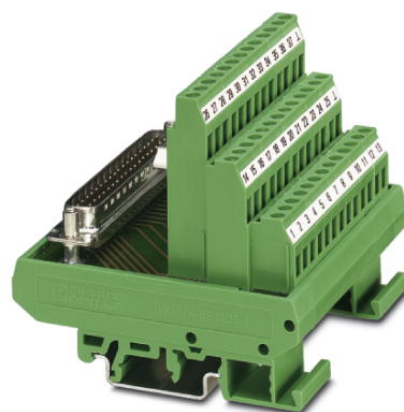

# FLKMS-D25 SUB/B (1-25)

Référence: 2294351

L'illustration représente la version FLKMS-D37 SUB/S (1-37)

<http://eshop.phoenixcontact.fr/phoenix/treeViewClick.do?UID=2294351>

Module VARIOFACE, connexion vissée, avec connecteur femelle Sub-D, se monte sur profilé NS 35/7,5 ou NS 32, 25 pôles

## Caractéristiques commerciales

EAN	 4 017918 132750
Unité d'emballage	5 pcs.
Tarif douanier	85369010
Poids brut par pièce	kg

### Autres caractéristiques

Tension nominale $U_N$	125 V AC/DC
Intensité admissible max. par branche	2,5 A
Nombre de pôles	25
Largeur	67,5 mm
Hauteur	77 mm
Profondeur	72 mm
Affichage d'état	Non
Température ambiante (fonctionnement)	-20 °C ... 50 °C
Température ambiante (stockage/transport)	-20 °C ... 70 °C
Tension d'essai	800 V (50 Hz, 1 min)