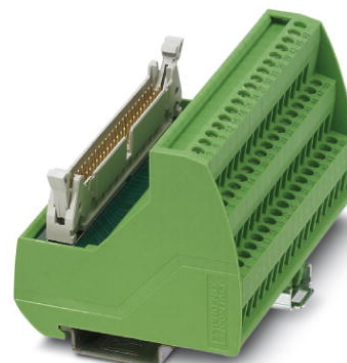

VIP-3/SC/FLK50

Référence: 2315081

<http://eshop.phoenixcontact.fr/phoenix/treeViewClick.do?UID=2315081>

Module VARIOFACE, raccordement vissé et connecteur pour câble en nappe, se monte sur profilé NS 35, avec connecteur mâle et verrouillages à étrier longs et courts pour connecteurs femelles, nombre de pôles : 50

Tension nominale U_N	60 V AC/DC
Intensité admissible max. par branche	1 A
Nombre de pôles	50
Largeur	92,7 mm
Hauteur	69 mm
Profondeur	62 mm
Affichage d'état	Non
Température ambiante (fonctionnement)	-20 °C ... 50 °C