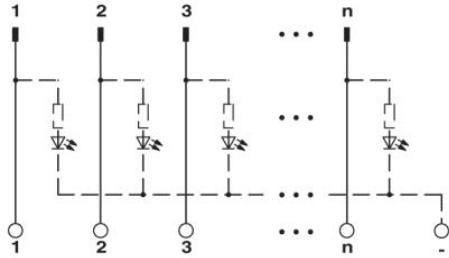

Schémas

Schéma électrique