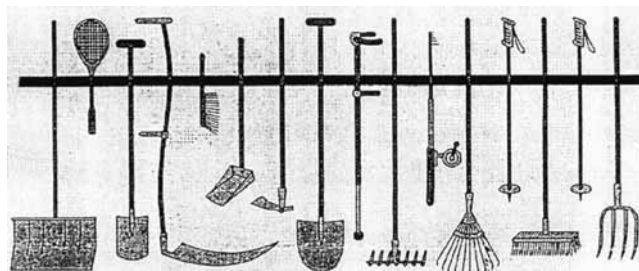

**Kit de 6 supports d'appareils PRAX**  
**Code : 800678**

- Le support idéal et inusable pour tous les appareils à manche de tout type.
- Rangement et sécurité avec une poignée uniquement.
- Fixation facile, il suffit de visser le support d'appareils PRAX dans la position que vous souhaitez au moyen de 2 vis dans le mur.
- Les poulies en forme d'étoile et les amortisseurs sont constitués de caoutchouc résistant à l'usure.
- Les parties en acier sont en acier à ressort de qualité, zingué brillant.
- Conçu pour les outils, les ustensiles de jardinage, les appareils électroménagers.
- Conçu pour les appareils avec un manche/une poignée de 25 mm de diamètre.