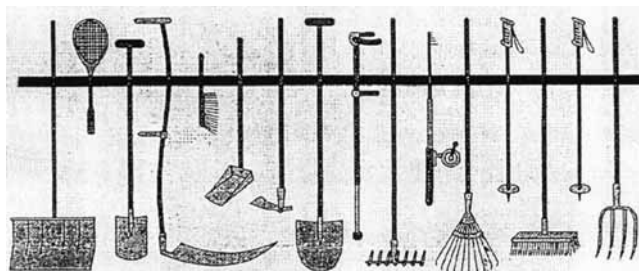

**Kit de 6 supports d'appareils PRAX**  
**Code : 800678**

- Le support idéal et inusable pour tous les appareils à manche de tout type.
- Rangement et sécurité avec une poignée uniquement.
- Fixation facile, il suffit de visser le support d'appareils PRAX dans la position que vous souhaitez au moyen de 2 vis dans le mur.
- Les poulies en forme d'étoile et les amortisseurs sont constitués de caoutchouc résistant à l'usure.
- Les parties en acier sont en acier à ressort de qualité, zingué brillant.
- Conçu pour les outils, les ustensiles de jardinage, les appareils électroménagers.
- Conçu pour les appareils avec un manche/une poignée de 25 mm de diamètre.