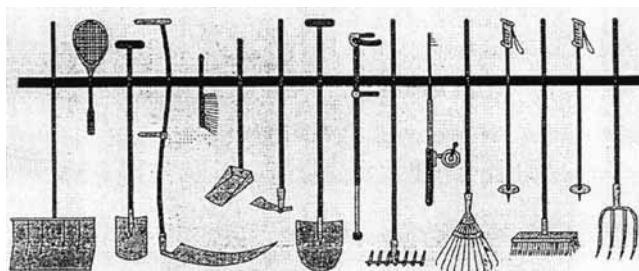

**Kit de 6 supports d'appareils PRAX**  
**Code : 800678**

- Le support idéal et inusable pour tous les appareils à manche de tout type.
- Rangement et sécurité avec une poignée uniquement.
- Fixation facile, il suffit de visser le support d'appareils PRAX dans la position que vous souhaitez au moyen de 2 vis dans le mur.
- Les poulies en forme d'étoile et les amortisseurs sont constitués de caoutchouc résistant à l'usure.
- Les parties en acier sont en acier à ressort de qualité, zingué brillant.
- Conçu pour les outils, les ustensiles de jardinage, les appareils électroménagers.
- Conçu pour les appareils avec un manche/une poignée de 25 mm de diamètre.