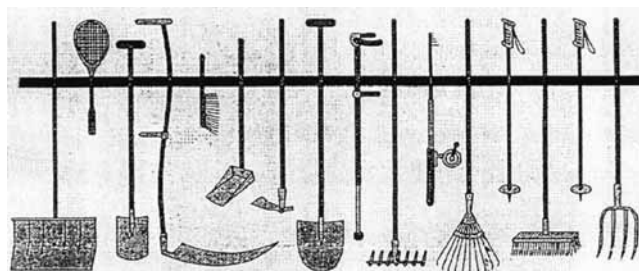

Kit de 6 supports d'appareils PRAX
Code : 800678

- Le support idéal et inusable pour tous les appareils à manche de tout type.
- Rangement et sécurité avec une poignée uniquement.
- Fixation facile, il suffit de visser le support d'appareils PRAX dans la position que vous souhaitez au moyen de 2 vis dans le mur.
- Les poulies en forme d'étoile et les amortisseurs sont constitués de caoutchouc résistant à l'usure.
- Les parties en acier sont en acier à ressort de qualité, zingué brillant.
- Conçu pour les outils, les ustensiles de jardinage, les appareils électroménagers.
- Conçu pour les appareils avec un manche/une poignée de 25 mm de diamètre.