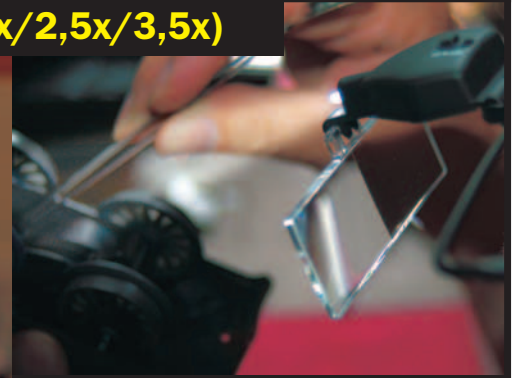

Lunettes-loupe à DEL

avec 3 grossissements (1,5x/2,5x/3,5x)

En cas de conditions lumineuses défavorables

Convient également parfaitement pour les personnes qui portent des lunettes

placez la face lisse des lentilles vers l'intérieur

A utiliser comme des lunettes normales en cas de conditions lumineuses défavorables, voire de totale obscurité.

- Construction ultra-légère et stable, en plastique et en métal – pèse seulement 30 g!
- Avec spot à **DEL** très clair, 3 piles fournies (pile ronde 1,5 V) – Spot à **DEL** amovible
- Même portée lumineuse qu'une petite lampe de poche dans une obscurité totale : env. 5 m
- Les 3 embouts de loupe fournis peuvent être rapidement et facilement échangés – en acrylique durci et poli
- Convient également pour les personnes qui portent des lunettes
- Fournie dans un coffret avec chiffon et tournevis (pour remplacement de piles) – Ainsi, les embouts sont également protégés des éraflures.