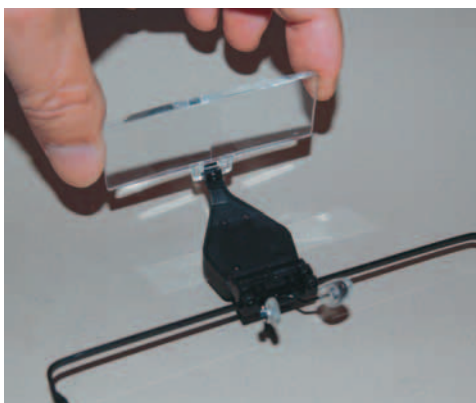

Lunettes-loupe à DEL

avec 3 grossissements (1,5x/2,5x/3,5x)

En cas de conditions lumineuses défavorables

Convient également parfaitement pour les personnes qui portent des lunettes

placez la face lisse des lentilles vers l'intérieur

A utiliser comme des lunettes normales en cas de conditions lumineuses défavorables, voire de totale obscurité.

- Construction ultra-légère et stable, en plastique et en métal – pèse seulement 30 g!
- Avec spot à **DEL** très clair, 3 piles fournies (pile ronde 1,5 V) – Spot à **DEL** amovible
- Même portée lumineuse qu'une petite lampe de poche dans une obscurité totale : env. 5 m
- Les 3 embouts de loupe fournis peuvent être rapidement et facilement échangés – en acrylique durci et poli
- Convient également pour les personnes qui portent des lunettes
- Fournie dans un coffret avec chiffon et tournevis (pour remplacement de piles) – Ainsi, les embouts sont également protégés des éraflures.