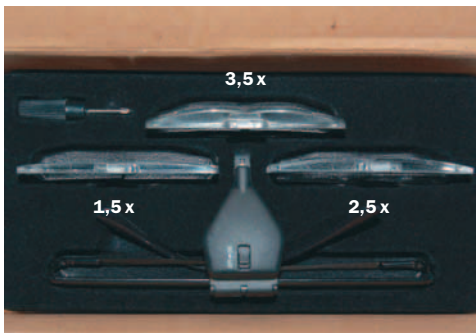

Lunettes-loupe à DEL

avec 3 grossissements (1,5x/2,5x/3,5x)

En cas de conditions lumineuses défavorables

Convient également parfaitement pour les personnes qui portent des lunettes

placez la face lisse des lentilles vers l'intérieur

A utiliser comme des lunettes normales en cas de conditions lumineuses défavorables, voire de totale obscurité.

- Construction ultra-légère et stable, en plastique et en métal – pèse seulement 30 g!
- Avec spot à **DEL** très clair, 3 piles fournies (pile ronde 1,5 V) – Spot à **DEL** amovible
- Même portée lumineuse qu'une petite lampe de poche dans une obscurité totale : env. 5 m
- Les 3 embouts de loupe fournis peuvent être rapidement et facilement échangés – en acrylique durci et poli
- Convient également pour les personnes qui portent des lunettes
- Fournie dans un coffret avec chiffon et tournevis (pour remplacement de piles) – Ainsi, les embouts sont également protégés des éraflures.