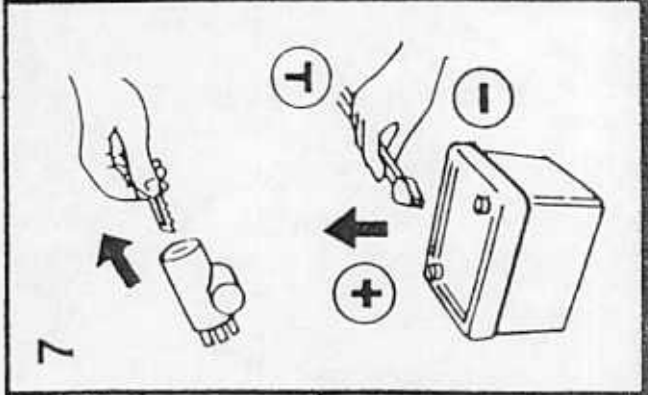

OIL PRESSURE GAUGE

61523

C730-125-208

072 095

Cockpit System

Optional