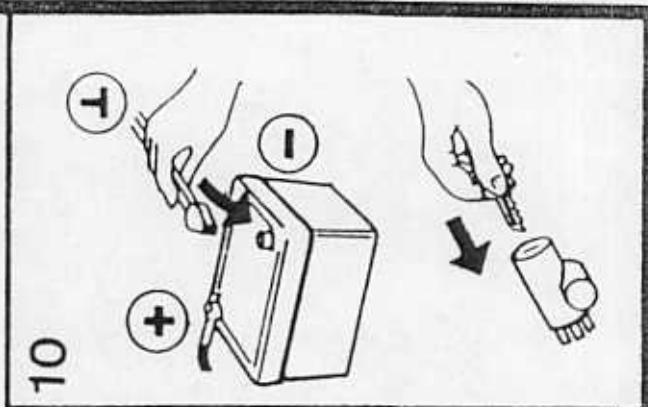

OIL PRESSURE GAUGE

61523

C730-125-208

072 095

Cockpit System

Optional