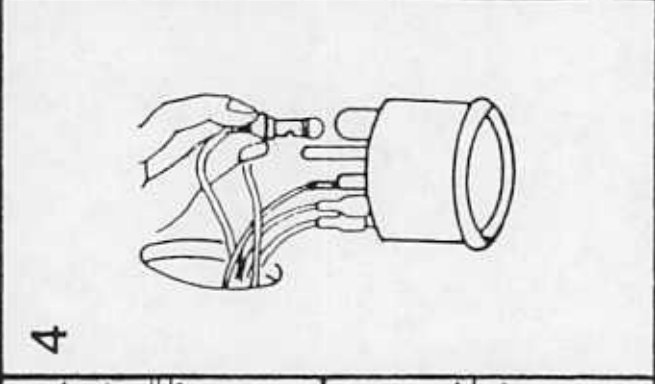

OIL PRESSURE GAUGE

61523

C730-125-208

072 095

Cockpit System

Optional