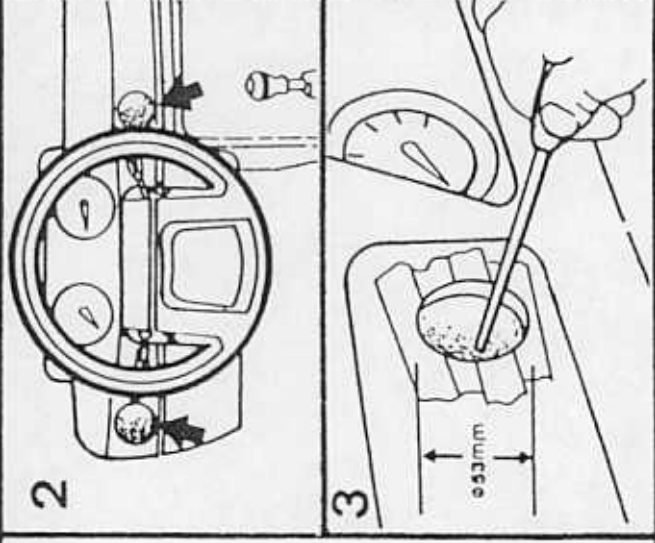

OIL PRESSURE GAUGE

61523

C730-125-208

072 095

Cockpit System

Optional