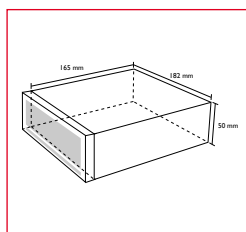

RCD 120BT

LECTURE CD/USB/SD AVEC TUNER FM ET BLUETOOTH

Profondeur: 165mm

External microphone

Vue de dessus

Puissance maximale 4x 75W

LCD Display

Lecture clé USB et carte SD (jusqu'à 16Go)