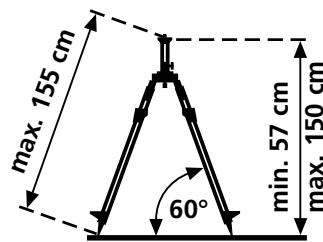

Laserliner®

FixPod 155 cm

Trépied photo pour la série SuperCross-Laser, SmartCross-Laser, CompactCube-Laser, SmartVision-Laser, SmartLine-Laser 360° et les telluromètres laser

Rev.0416

- Raccordement grâce à un filetage d' 1/4"
- Tête de trépied 3 voies
- Crémaillère et jambes du trépied télescopiques sur plusieurs sections
- Pointes en acier-caoutchouc adaptées à divers types de sol

DONNÉES TECHNIQUES

MATÉRIEL
Aluminium

DIMENSIONS (l x h x p)
125 x 580 x 115 mm

POIDS 1,4 kg

FixPod 155 cm
inclus sacoche

Dimensions de l'emballage (l x h x p)
115 x 660 x 115 mm

DESIGNATION	RÉF.	CODE EAN	QTÉ
FixPod 155 cm	090.132A	4 021563 678990	4