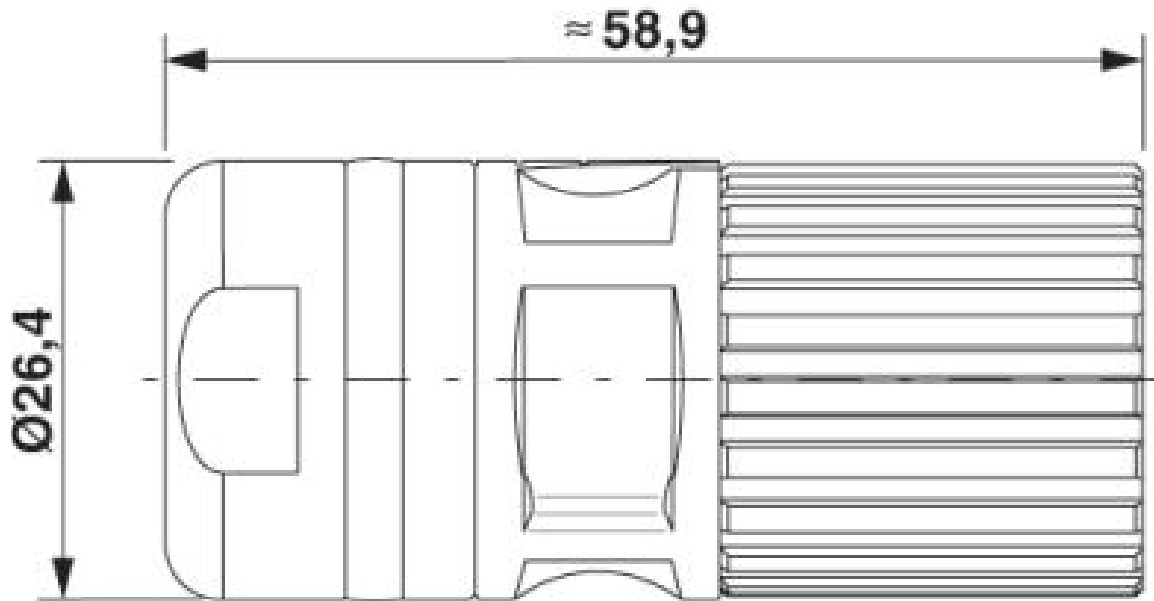

Connecteurs à câble - CA-12F1N8A85DU - 1619631

Dessin coté