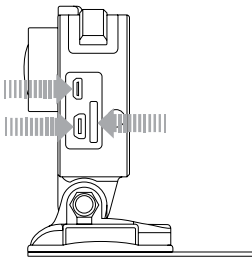

CAMÉRA + LCD TOUCH BACPAC OU BATTERIE BACPAC

Étape 1

Détachez le loquet en haut à droite de The Frame.

Étape 2

Détachez le bras de soutien métallique et déployez-le à 90°. Le bras doit être utilisé pour le BacPac pour que le montage soit bien sécurisé.

Étape 3

Faites glisser la caméra dans The Frame jusqu'à ce que le BacPac repose contre le bras de soutien, puis fermez le loquet.

TRUC DE PRO : Vous voulez vérifier rapidement votre prise de vue avant l'enregistrement ? Ne déployez pas le bras de soutien métallique à l'intérieur de The Frame, puis attachez et détachez **LCD Touch BacPac™** sans retirer la caméra. Remarque : le LCD Touch BacPac n'est pas monté de manière sécurisée pour la prise de vue si le bras de soutien n'est pas déplié.

ACCÉDER AUX PORTS

The Frame propose un accès permanent et aisé aux ports microSD, Micro HDMI et USB : parfait pour un flux vidéo en direct, le chargement et le déchargement des données.

/ ENVIRONNEMENT SEC UNIQUEMENT