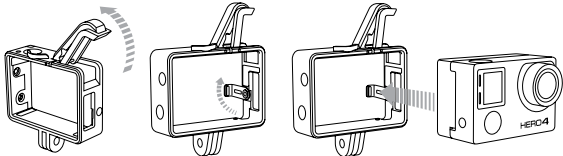

The Frame

LA FAÇON LA PLUS COMPACTE,
LA PLUS LÉGÈRE POUR MONTER
VOTRE GOPRO.

GoPro[®]
Be a *HERO*. ■■■■

/ Ce qui est inclus

THE FRAME

Propose un design minimaliste pour un montage compact et une capture audio optimale pendant les activités à petite vitesse. Fournit un accès facile aux ports microSD, Micro HDMI et USB. Un loquet intégré permet de retirer la caméra sans déplacer le support.

Étape 1

Détachez le loquet en haut à droite de The Frame.

Étape 2

Maintenez le loquet ouvert, faites glisser la caméra dans The Frame.

Étape 3

Quand la caméra est plaquée contre The Frame, fermez le loquet pour la sécuriser.

CAMÉRA + LCD TOUCH BACPAC OU BATTERIE BACPAC

Étape 1

Détachez le loquet en haut à droite de The Frame.

Étape 2

Détachez le bras de soutien métallique et déployez-le à 90°. Le bras doit être utilisé pour le BacPac pour que le montage soit bien sécurisé.

Étape 3

Faites glisser la caméra dans The Frame jusqu'à ce que le BacPac repose contre le bras de soutien, puis fermez le loquet.

TRUC DE PRO : Vous voulez vérifier rapidement votre prise de vue avant l'enregistrement ? Ne déployez pas le bras de soutien métallique à l'intérieur de The Frame, puis attachez et détachez **LCD Touch BacPac™** sans retirer la caméra. Remarque : le LCD Touch BacPac n'est pas monté de manière sécurisée pour la prise de vue si le bras de soutien n'est pas déplié.