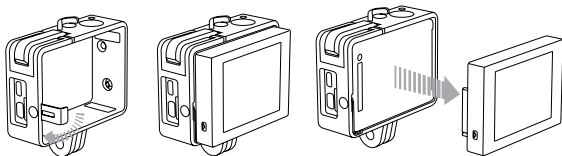

Étape 1

Détachez le loquet en haut à droite de The Frame.

Étape 2

Maintenez le loquet ouvert, faites glisser la caméra dans The Frame.

Étape 3

Quand la caméra est plaquée contre The Frame, fermez le loquet pour la sécuriser.

CAMÉRA + LCD TOUCH BACPAC OU BATTERIE BACPAC

Étape 1

Détachez le loquet en haut à droite de The Frame.

Étape 2

Détachez le bras de soutien métallique et déployez-le à 90°. Le bras doit être utilisé pour le BacPac pour que le montage soit bien sécurisé.

Étape 3

Faites glisser la caméra dans The Frame jusqu'à ce que le BacPac repose contre le bras de soutien, puis fermez le loquet.

TRUC DE PRO : Vous voulez vérifier rapidement votre prise de vue avant l'enregistrement ? Ne déployez pas le bras de soutien métallique à l'intérieur de The Frame, puis attachez et détachez **LCD Touch BacPac™** sans retirer la caméra. Remarque : le LCD Touch BacPac n'est pas monté de manière sécurisée pour la prise de vue si le bras de soutien n'est pas déplié.

ACCÉDER AUX PORTS

The Frame propose un accès permanent et aisé aux ports microSD, Micro HDMI et USB : parfait pour un flux vidéo en direct, le chargement et le déchargement des données.

/ ENVIRONNEMENT SEC UNIQUEMENT