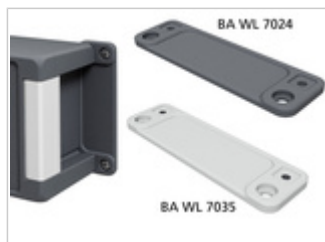

Accessoires

Fixations murales

00500205 [BA WL 13 - 7035](#) Pour BA ..13..

00500204 [BA WL 13 - 7024](#) Pour BA ..13..