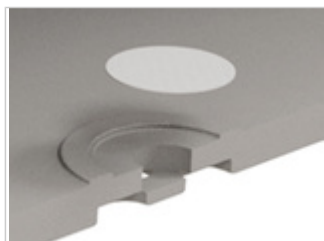

BA 241306 F-7024

Bocube Alu

Boîtier avec couvercle membrane, gris graphite, caches anodisés, à charnière

N°. de cde: **00125224**

Couleur du groupe de boîtiers

Gris graphite, analogue à RAL 7024 ; gris clair, analogue à RAL 7035 ; coloris spéciaux sur demande

Téléchargement du chapitre [Bocube_Alu_F.pdf](#) (247 KB)

Accessoires

Fixations murales

00500205 [BA WL 13 - 7035](#) Pour BA ..13..

00500204 [BA WL 13 - 7024](#) Pour BA ..13..

Membrane compensatrice DAE

52011000 [DAE-D11](#) membrane autocollante ø 11 mm