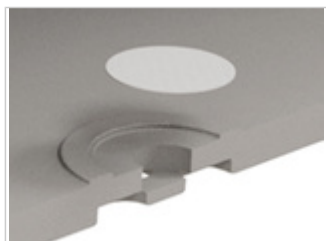

Téléchargement du chapitre [Bocube_Alu_F.pdf](#) (247 KB)

Accessoires

Fixations murales

00500205 [BA WL 13 - 7035](#) Pour BA ..13..

00500204 [BA WL 13 - 7024](#) Pour BA ..13..

Membrane compensatrice DAE

52011000 [DAE-D11](#) membrane autocollante ø 11 mm