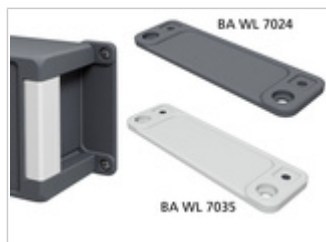

Accessoires

Fixations murales

00500205 [BA WL 13 - 7035](#) Pour BA ..13..

00500204 [BA WL 13 - 7024](#) Pour BA ..13..