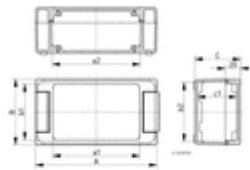

BA 241309-7024

Bocube Alu

Boîtier avec couvercle lisse, gris graphite, caches anodisés, à charnière

N°. de cde: **00115234**

Couleur du groupe de boîtiers

Gris graphite, analogue à RAL 7024 ; gris clair, analogue à RAL 7035 ; coloris spéciaux sur demande

| | |
|-----------|----------|
| A | 259 mm |
| B | 128 mm |
| C | 90 mm |
| a1 | - mm |
| a2 | 214,5 mm |
| b1 | - mm |
| b2 | 118,5 mm |
| c1 | 83,5 mm |

Dessins techniques

Croquis pour catalogue en format DXF :