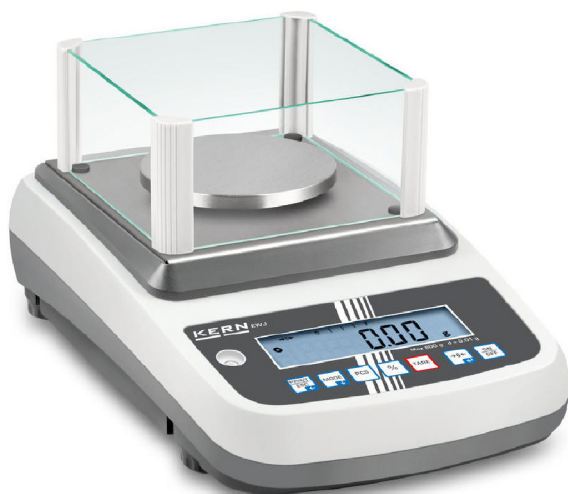

KERN EWJ300-3

Hochwertige Präzisionswaage mit interner Justierautomatik und Eichzulassung [M]

Système de mesure

Durée de préchauffage:	2 h
Lecture [d]:	1 mg
Linéarité:	3 mg
n/a:	4 g
Plage de tare:	300 g
Poids de réglage recommandé:	300 g (F1)
Portée [Max]:	300 g
Possibilités de réglage:	Ajustage avec poids interne (automatique)
Reproductibilité:	2 mg
Résolution:	300000
Système de pesage:	Jauge de contrainte
Temps de stabilisation:	3 s
Unités de mesure:	ct dwt lb mo oz ozt tl (HK) tl (Singap. Malays) tl (Tw)

Affichage

Hauteur de chiffres d'écran:	1,650 cm
------------------------------	----------

Comptage

Poids minimale par pièce au comptage (laboratoire):	2 mg
Poids minimale par pièce au comptage (Normal):	20 mg
Résolution de comptage:	150000

Construction

Dimensions boîtier (LxPxH):	220 x 315 x 90 mm
Dimensions paravent de protection (LxPxH):	158 x 143 x 82 mm

KERN EWJ300-3

Hochwertige Präzisionswaage mit interner Justierautomatik und Eichzulassung [M]

Dimensions totales (LxPxH):	220 x 315 x 180 mm
Espace de pesée (LxPxH):	145 x 160 x 80 mm
Indicateur de niveau:	oui
Matériel carter:	Plastique
Matériel de plateau:	inox
Pieds À vis rotatif:	oui
Surface de pesée (d):	80