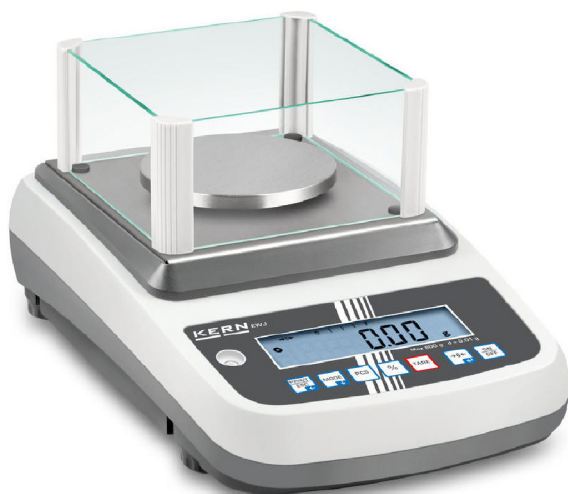

KERN EWJ600-2M

Hochwertige Präzisionswaage mit interner Justierautomatik und Eichzulassung [M]

Système de mesure

Durée de préchauffage:	2 h
Lecture [d]:	10 mg
Linéarité:	30 mg
n/a:	20 g
Poids de réglage recommandé:	600 g (F1)
Portée [Max]:	600 g
Possibilités de réglage:	Ajustage avec poids interne (automatique)
Reproductibilité:	10 mg
Résolution:	60000
Système de pesage:	Jauge de contrainte
Temps de stabilisation:	3 s
Unités de mesure:	g

Affichage

Hauteur de chiffres d'écran:	1,650 cm
------------------------------	----------

Données de vérification

Autorisation d'homologation selon 2014/31/EU:	oui
Charge minimale [Min]:	500 mg
Classe d'homologation:	II
Échelon d'homologation [e]:	100 mg
Homologation en usine possible:	oui
Periodic Verification for Italy:	969-112

Construction

Dimensions boîtier (LxPxH):	220 x 315 x 90 mm
Dimensions paravent de protection (LxPxH):	158 x 143 x 82 mm

KERN EWJ600-2M

Hochwertige Präzisionswaage mit interner Justierautomatik und Eichzulassung [M]

Dimensions totales (LxPxH):	220 x 315 x 180 mm
Espace de pesée (LxPxH):	145 x 160 x 80 mm
Indicateur de niveau:	oui
Matériel carter:	Plastique
Matériel de plateau:	inox
Pieds À vis rotatif:	oui
Surface de pesée (d):	135