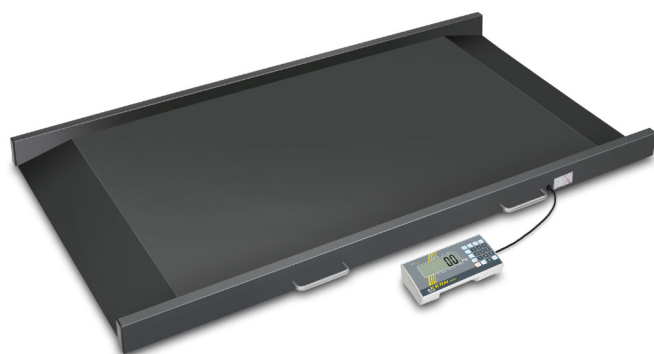

KERN MWS300K-1LM

Waage für Transportliegen mit niedriger Bauhöhe für bequemes Auffahren â mit Eich- und
Medizinzulassung

Système de mesure

Durée de préchauffage:	10 min
Lecture [d]:	100 g
Linéarité:	100 g
Poids de réglage recommandé:	300 kg (M1)
Portée [Max]:	300 kg
Possibilités de réglage:	Ajustage avec poids externe
Reproductibilité:	100 g
Résolution:	3000
Système de pesage:	Jauge de contrainte
Unités de mesure:	kg

Affichage

Hauteur de chiffres d'écran:	2,500 cm
------------------------------	----------

Données de vérification

Autorisation d'homologation selo 2014/31/EU:	oui
Charge minimale [Min]:	2 kg
Classe d'homologation:	III
Âchelon d'homologation [e]:	100 g
Homologation en usine possible:	oui
Periodic Verification for Italy:	969-112

Emballage & expédition

Dimensions emballage (LxPxH):	1650 x 1008 x 123 mm
Livraison:	48 h
Poids brut:	52 kg
Poids net:	42 kg
Type de l'envoi:	Transporteur

Construction

Dimensions afficheur (LxPxH):	210 x 110 x 50 mm
Dimensions plateau (LxPxH):	1500 x 860 x 68 mm
Dimensions totales (LxPxH):	1500 x 860 x 68 mm
Indicateur de niveau:	oui
Longueur de câble:	1,800 m
Longueur de câble afficheur:	2 m
Matériel carter:	Acier lacqué
Matériel de plateau:	Acier lacqué
Pieds Å vis rotatif:	oui
Support mural:	oui
Surface de pesée (LxP):	800 x 1200 mm