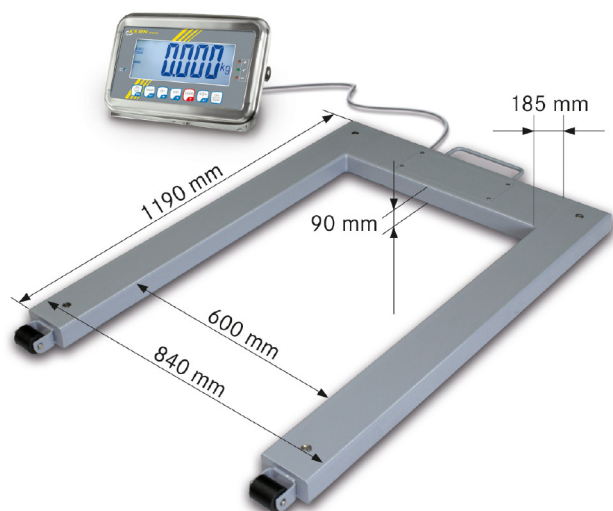

KERN UFC600K-1M

KERN

Palettenwaage mit Stahl-Lastaufnahme (IP67) und Edelstahl-Auswertegerät (IP65), mit Eichzulassung [M]

Système de mesure

Durée de préchauffage:	10 min
Lecture [d]:	200 g
Linéarité:	200 g
Plage de tare:	-600000000 mg
Poids de réglage recommandé:	500 kg (M2)
Portée [Max]:	600 kg
Possibilités de réglage:	Ajustage avec poids externe
Reproductibilité:	200 g
Résolution:	3000
Système de pesage:	Jauge de contrainte
Unités de mesure:	kg

Affichage

Hauteur de chiffres d'écran:	5,200 cm
------------------------------	----------

Données de vérification

Autorisation d'homologation selon 2014/31/EU:	oui
Charge minimale [Min]:	4 kg
Classe d'homologation:	III
Échelon d'homologation [e]:	200 g
Homologation en usine possible:	oui
Periodic Verification for Italy:	969-112

Comptage

Poids minimale par pièce au comptage (laboratoire):	200 g
Poids minimale par pièce au comptage (Normal):	2 kg
Résolution de comptage:	3000

Fonctions

Fonction de comptage:	oui
Fonction de mémoire de totalisation:	oui
Pesage avec plage de tolérance:	oui
Pesée sans secousse (Programme de pesée animaux):	oui

KERN UFC600K-1M

Palettenwaage mit Stahl-Lastaufnahme (IP67) und Edelstahl-Auswertegerät (IP65), mit Eichzulassung [M]

Construction

Dimensions afficheur (LxPxH):	266 x 165 x 96 mm
Dimensions plateau (LxPxH):	840 x 1300 x 90 mm
Indicateur de niveau:	oui
Longueur de câble afficheur:	5 m
Pieds Å vis rotatif:	oui
Support mural:	oui
Surface de pesée (LxP):	840 x 1190 mm