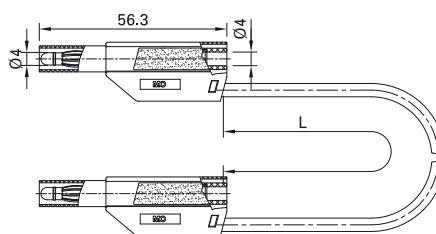

## Cordons de mesure SLK4...-E...

Extra-souples, à isolation en PVC ou en silicone, équipés des deux côtés d'une fiche à

lamelles Ø 4 mm à reprise arrière protégée par un fourreau isolant rigide.

### SLK4...-E...

N° de Cde	Type	Tension/intensité assignée	Câble		Longueurs L [cm] <sup>1)</sup>	*Couleurs <sup>1)</sup>
28.0127-□*	SLK4075-E/N	1000 V, CAT II / 15 A 600 V, CAT III / 15 A	PVC 0,75 mm <sup>2</sup>	Ni CE c UL us	025 050 075 100 150 200	20 21 22 23 24 25 26 27 28 29
49.0126-□*	SLK410-E/N	1000 V, CAT II / 19 A 600 V, CAT III / 19 A	PVC 1,0 mm <sup>2</sup>	Ni CE c UL us	025 050 075 100 150 200	20 21 22 23 24 25 26 27 28 29
28.0126-□*	SLK410-E/SIL	1000 V, CAT II / 19 A 600 V, CAT III / 19 A	SIL 1,0 mm <sup>2</sup>	Au CE c UL us	025 050 075 100 150 200	21 22 23
49.0079-□*	SLK410-E/N SIL	1000 V, CAT II / 19 A 600 V, CAT III / 19 A	SIL 1,0 mm <sup>2</sup>	Ni CE c UL us	025 050 075 100 150 200	20 21 22 23 24 25 26 27 28 29
28.0124-□*	SLK425-E	1000 V, CAT II / 32 A 600 V, CAT III / 32 A	PVC 2,5 mm <sup>2</sup>	Au CE c UL us	025 050 075 100 150 200	20 21 22 23 24 25 26 27 28 29
28.0125-□*	SLK425-E/N	1000 V, CAT II / 32 A 600 V, CAT III / 32 A	PVC 2,5 mm <sup>2</sup>	Ni CE c UL us	025 050 075 100 150 200	20 21 22 23 24 25 26 27 28 29