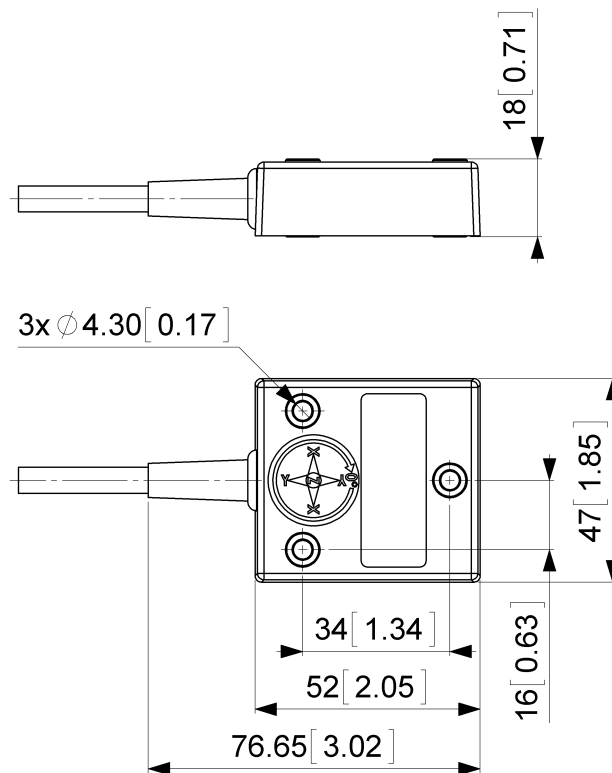

POSITAL

FRABA

GND	Jaune
X-Axis, Voltage Output	Vert
Y-Axis, Voltage Output	Bleu
RxD	Gris
TxD	Rose
Set1	Brun
Set2	Blanc
Shielding	Bouclier

Dessin de Dimension

[2D dessin](#)

Accessoires

Contact

Data Sheet
Printed at 28-09-2017 11:09