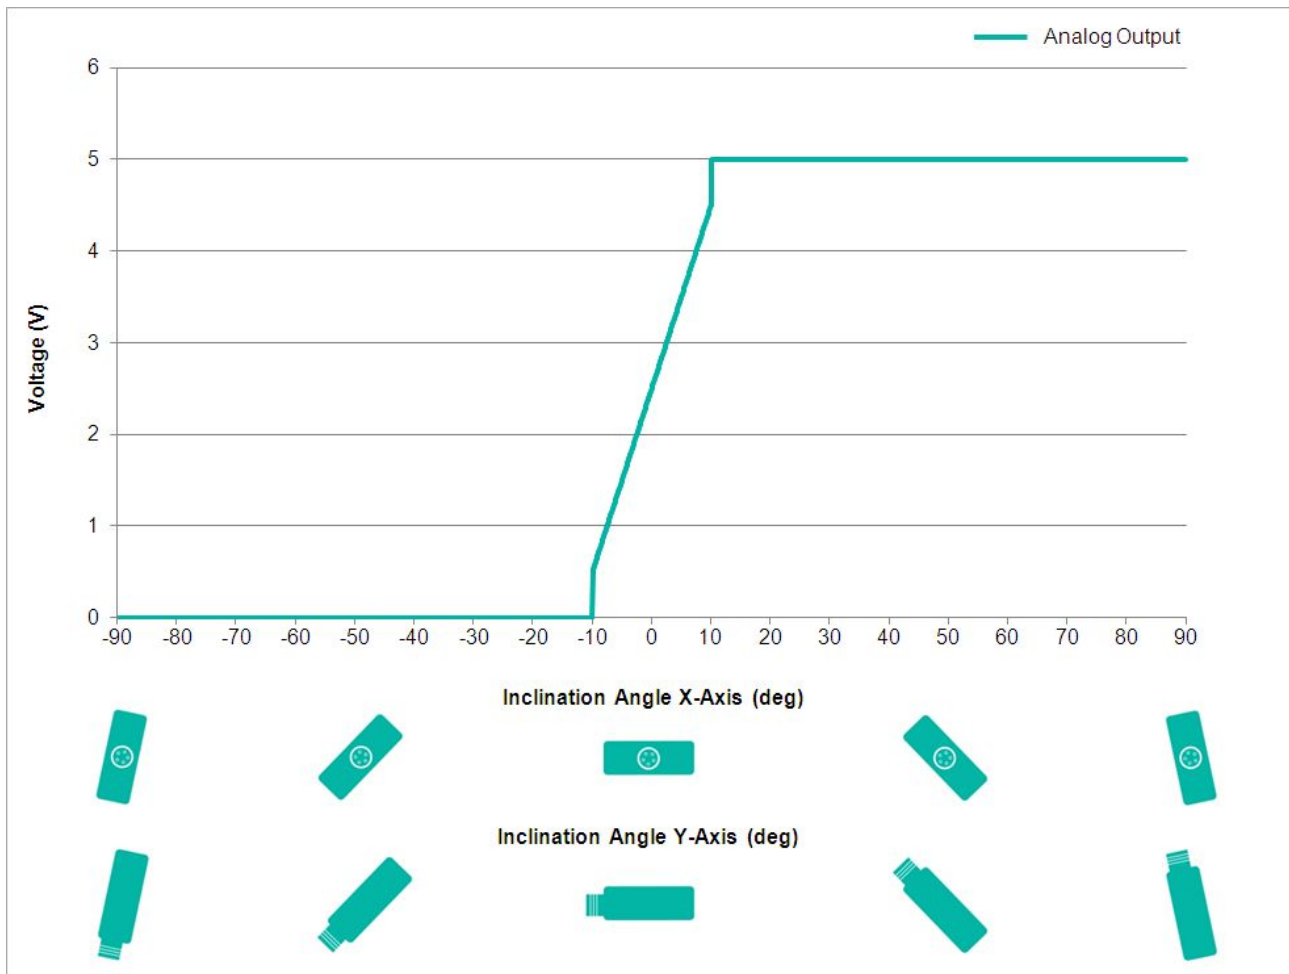

POSITAL

FRABA

Tenue aux Vibrations	1,5 mm (10 Hz - 58 Hz) & ≤ 20 g (58 Hz to 2000 Hz)
----------------------	--

Données mécaniques

Matière du Boîtier	Renforcé de Fibres de PBT (Polybutylène Téréphtalate)
Matériau d'Enrobage	PUR (Polyurethane)
Poids	800 g (1.76 lb)

Données mécaniques

MTTF	400 years @ 40 °C
Certificats	CE

Interface

Interface	Analogique Tension 0.5-4.5 V + RS232
Teach In	Mise à zéro, Inverse Direction, évaluation Range programmation
Temps de Stabilisation	125 ms
Type de Sortie	Tension 0,5 - 4,5 V
Résistance de Charge Minimum	5 kΩ
Vitesse de Transmission	RS232: min. 1200 Baud; max. 115200 Baud
Vitesse de Transmission par Défaut	RS232: 9600 Baud
Linéarité	± 0,02%

POSITAL

FRABA

Raccordement électrique

Type de Connexion	Câble 10 m
Longueur du Câble	10 m [394"]
Section de Fil	0,14 mm ² / AWG 26
Matière / Type	PVC
Diamètre du Câble	6 mm (0,24 in)
Rayon de Courbure Minimum	46 mm (1.81") fixe, 61 mm (2.4") flexion